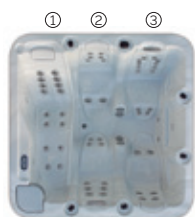

Aqualife 7

Un spa espacioso y funcional.

CÓDIGO 62318

Ideal para **5 personas**

5 posiciones distintas

1 tumbonas

4 asientos

Medidas: 216 × 216 × 90 cm

Volumen de agua: 1.180 litros

Peso: Vacío 306 kg / Lleno 1.486 kg

7 colores

5 tipos de masaje

ACABADOS CASCO (COLORES ACRÍLICO)

ACABADOS REVESTIMIENTO DEL MUEBLE EXTERIOR

PRESTACIONES

PRESTACIONES OPCIONALES

ES

AQUAVIA SPA

AQUALIFE LINE

CARACTERÍSTICAS TÉCNICAS

PRESTACIONES	
Total puntos de masaje	56
Jets masaje agua	54
Boquillas masaje aire	No disponible
Cascadas	2
Reposacabezas	3
Panel de Control Digital	Estándar
Clear Water System	Estándar
Estructura metálica	Estándar
Base ABS	Estándar
Energy Saving Cover	Estándar
EcoSpa	Opcional
Nordic Insulation System	Opcional
ACABADOS	
2 Focos LED	Opcional
1 Foco LED	Incluido
Bluetooth Audio	Opcional
Boquillas Inoxidable	Estándar
*Touch panel programable WiFi	Opcional
Sin revestimiento	Opcional
BOMBAS DE MASAJE	
Masaje de agua	2 × 1800 W / 2.5 CV
Relax Impact Pump	No disponible
FILTRACIÓN Y CALEFACCIÓN	
Bomba de recirculación	200 W
Calentador de agua	3.000 W
Tipo de filtro	Cartucho
CORRIENTE ELÉCTRICA	
Potencia requerida a 230 V (LOW/AMP)	4.000W / 17.2 A
Voltaje	230 V / 400 V III

*Para integrar la opción Touch Panel Programable Wifi, el spa debe incorporar Nordic Insulation System o EcoSpa e incluir la opción 2 focos LED.

Como parte de nuestra política de mejoramiento continuo, nos reservamos el derecho de modificar el diseño y/o especificaciones sin previo aviso.