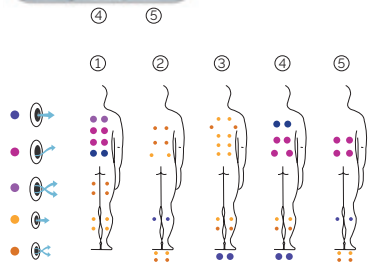

Aqualife 7

Un spa espacioso y funcional.

CÓDIGO 62318

Ideal para **5 personas**

5 posiciones distintas

1 tumbonas

4 asientos

Medidas: 216 × 216 × 90 cm

Volumen de agua: 1.180 litros

Peso: Vacío 306 kg / Lleno 1.486 kg

7 colores

5 tipos de masaje

ACABADOS CASCO (COLORES ACRÍLICO)

ACABADOS REVESTIMIENTO DEL MUEBLE EXTERIOR

PRESTACIONES

PRESTACIONES OPCIONALES

ES

AQUAVIA SPA

AQUALIFE LINE

CARACTERÍSTICAS TÉCNICAS

PRESTACIONES	
Total puntos de masaje	56
Jets masaje agua	54
Boquillas masaje aire	No disponible
Cascadas	2
Reposacabezas	3
Panel de Control Digital	Estándar
Clear Water System	Estándar
Estructura metálica	Estándar
Base ABS	Estándar
Energy Saving Cover	Estándar
EcoSpa	Opcional
Nordic Insulation System	Opcional
ACABADOS	
2 Focos LED	Opcional
1 Foco LED	Incluido
Bluetooth Audio	Opcional
Boquillas Inoxidable	Estándar
*Touch panel programable WiFi	Opcional
Sin revestimiento	Opcional
BOMBAS DE MASAJE	
Masaje de agua	2 × 1800 W / 2.5 CV
Relax Impact Pump	No disponible
FILTRACIÓN Y CALEFACCIÓN	
Bomba de recirculación	200 W
Calentador de agua	3.000 W
Tipo de filtro	Cartucho
CORRIENTE ELÉCTRICA	
Potencia requerida a 230 V (LOW/AMP)	4.000W / 17.2 A
Voltaje	230 V / 400 V III

*Para integrar la opción Touch Panel Programable Wifi, el spa debe incorporar Nordic Insulation System o EcoSpa e incluir la opción 2 focos LED.

Como parte de nuestra política de mejoramiento continuo, nos reservamos el derecho de modificar el diseño y/o especificaciones sin previo aviso.