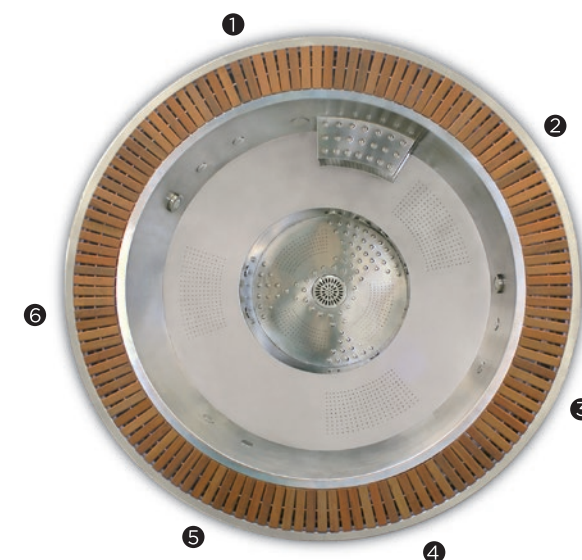

# VULCANO

AQUAVIA  
SPA

STAINLESS STEEL

Spa circular de 6 plazas fabricado en acero inoxidable. Se trata de un Spa elegante, de gran capacidad y con unos acabados excelentes. Incorpora de serie la rejilla con madera sintética así como dos potentes focos de LED.

**Posiciones:** 6 (6  / 0 )

**Medidas:** Ø 230

ref: 43723

## Características Técnicas

Medidas ( ±2cm)	Ø 230
Posiciones (sentado / tumbado)	6 (6 / 0)
Volumen Agua (l)	2000
Peso (vacío / lleno) (kg)	800 / 2.800

Tipo Acabado Casco	Inox AISI-305
Colores Disponibles	Inox