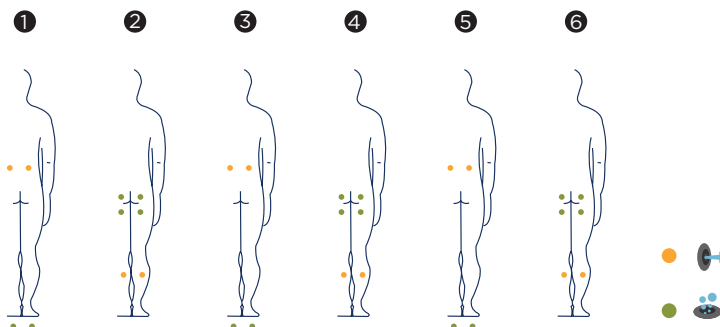

VULCANO

AQUAVIA
SPA

STAINLESS STEEL

Spa circular de 6 plazas fabricado en acero inoxidable. Se trata de un Spa elegante, de gran capacidad y con unos acabados excelentes. Incorpora de serie la rejilla con madera sintética así como dos potentes focos de LED.

El Spa combina dos tipos de masaje diferenciado: un masaje con jets de agua y un masaje de aire con múltiples y diminutos puntos distribuidos por diferentes partes del Spa, con el objetivo de brindar el mejor de los masajes.

Posiciones: 6 (6 / 0)

Medidas: Ø 230