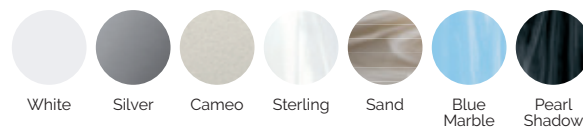

5 asientos

Medidas: ø 205 x 90 cm

Volumen de agua: 680 litros

Peso: Vacío 260 kg / Lleno 920 kg

7 colores

5 tipos de masaje

ACABADOS CASCO (COLORES ACRÍLICO)

ACABADOS REVESTIMIENTO DEL MUEBLE EXTERIOR