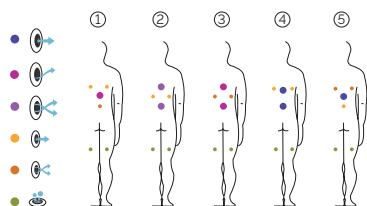

5 asientos

Medidas: ø 205 x 90 cm

Volumen de agua: 680 litros

Peso: Vacío 260 kg / Lleno 920 kg

7 colores

5 tipos de masaje

ACABADOS CASCO (COLORES ACRÍLICO)

ACABADOS REVESTIMIENTO DEL MUEBLE EXTERIOR