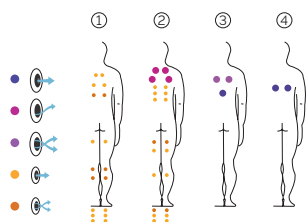

ACABADOS CASCO (COLORES ACRÍLICO)

White

Sterling

Blue Marble

PRESTACIONES

PRESTACIONES OPCIONALES

ES

CARACTERÍSTICAS TÉCNICAS