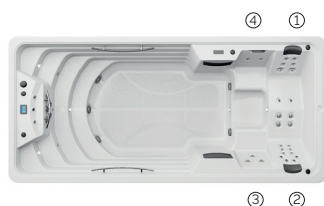

4 posiciones distintas

2 tumbonas

2 asientos

Medidas: 500 x 230 x 138 cm

Volumen de agua: 8.500 litros

Peso: Vacío 1150 kg / Lleno 7.150 kg

3 colores

4 tipos de masaje