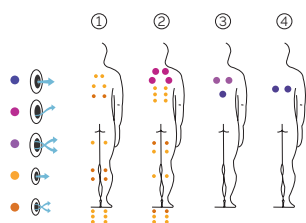

Amazon

Natación sin pausa, relajación sin prisa.

CÓDIGO 64414

Ideal para **3 personas**

4 posiciones distintas

2 tumbonas

2 asientos

Medidas: 500 x 230 x 138 cm

Volumen de agua: 8.500 litros

Peso: Vacío 1150 kg / Lleno 7.150 kg

3 colores

4 tipos de masaje

SWIMSPA

ES

AQUAVIA SPA

CARACTERÍSTICAS TÉCNICAS

PRESTACIONES	
Total puntos de masaje	28
Jets masaje agua	27
Boquillas masaje aire	No disponible
Cascadas	1
Fuentes de agua	3
Caudal máximo jets contracorriente	120 m³/h
Reposacabezas	2
Touch Panel	Principal + Aux
Ultraviolet Treatment UV	Estándar
Estructura metálica	Estándar
Base ABS	No disponible
Energy Saving Cover	Estándar
EcoSpa	Opcional
Blue Connect Plus	Opcional
KIT Remo	No disponible
ACABADOS	
Colour Sense	5 LED + accesorios iluminados
Pure Line Lighting	No disponible
Surround Bluetooth Audio	Opcional
Jets / Boquillas Inoxidable	Estándar
Barra Inoxidable	3 (interior)
Wifi Spa Control	Opcional
Sin revestimiento	Opcional
BOMBAS DE MASAJE	
Masaje de agua	3 x 2200 W / 3 CV
FILTRACIÓN Y CALEFACCIÓN	
Bomba de recirculación	250 W
Calentador de agua	3.000 W
Tipo de filtro	4 x cartucho
CORRIENTE ELÉCTRICA	
Potencia requerida a 230 V (LOW/AMP)	7.000 W / 30,5 A
Voltaje	230 V / 400 V III

ACABADOS CASCO (COLORES ACRÍLICO)

White Sterling Blue Marble

ACABADOS REVESTIMIENTO DEL MUEBLE EXTERIOR

Synthetic Grey Warm Grey

PRESTACIONES

PRESTACIONES OPCIONALES

Como parte de nuestra política de mejoramiento continuo, nos reservamos el derecho de modificar el diseño y/o especificaciones sin previo aviso.