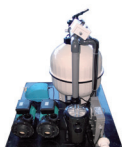

Amazon

Natación sin pausa, relajación sin prisa.

USABILIDAD

El spa Amazon es una impresionante piscina diseñada para la práctica deportiva combinada con una zona de hidroterapia con 4 plazas.

La **zona de hidromasaje** está compuesta por dos tumbonas y dos asientos ergonómicos cuidadosamente diseñados para obtener el mejor confort.

La **zona de baño** dispone de unas amplias escaleras de acceso así como 3 barras de soporte fabricadas en acero inoxidable.

Una corriente de agua generada por 5 turbojets permitirá nadar contracorriente y mantenerse en forma en su propia casa.

KIT SWIMSPA