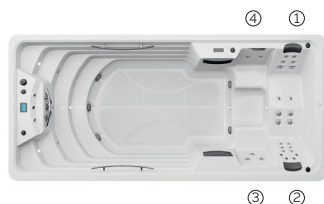

Amazon

Natación sin pausa, relajación sin prisa.

CÓDIGO 64414

Ideal para **3 personas**

4 posiciones distintas

2 tumbonas

2 asientos

Medidas: 500 x 230 x 138 cm

Volumen de agua: 8.500 litros

Peso: Vacío 1150 kg / Lleno 7.150 kg

3 colores

4 tipos de masaje

SWIMSPA

ES

AQUAVIA SPA

CARACTERÍSTICAS TÉCNICAS

PRESTACIONES	
Total puntos de masaje	28
Jets masaje agua	27
Boquillas masaje aire	No disponible
Cascadas	1
Fuentes de agua	3
Caudal máximo jets contracorriente	120 m³/h
Reposacabezas	2
Touch Panel	Principal + Aux
Ultraviolet Treatment UV	Estándar
Estructura metálica	Estándar
Base ABS	No disponible
Energy Saving Cover	Estándar
EcoSpa	Opcional
Blue Connect Plus	Opcional
KIT Remo	No disponible
ACABADOS	
Colour Sense	5 LED + accesorios iluminados
Pure Line Lighting	No disponible
Surround Bluetooth Audio	Opcional
Jets / Boquillas Inoxidable	Estándar
Barra Inoxidable	3 (interior)
Wifi Spa Control	Opcional
Sin revestimiento	Opcional
BOMBAS DE MASAJE	
Masaje de agua	3 x 2200 W / 3 CV
FILTRACIÓN Y CALEFACCIÓN	
Bomba de recirculación	250 W
Calentador de agua	3.000 W
Tipo de filtro	4 x cartucho
CORRIENTE ELÉCTRICA	
Potencia requerida a 230 V (LOW/AMP)	7.000 W / 30,5 A
Voltaje	230 V / 400 V III

ACABADOS CASCO (COLORES ACRÍLICO)

White Sterling Blue Marble

ACABADOS REVESTIMIENTO DEL MUEBLE EXTERIOR

Synthetic Grey Warm Grey

PRESTACIONES

PRESTACIONES OPCIONALES

Como parte de nuestra política de mejoramiento continuo, nos reservamos el derecho de modificar el diseño y/o especificaciones sin previo aviso.