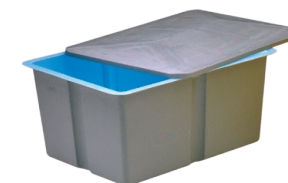

Accessories

Bac tampon