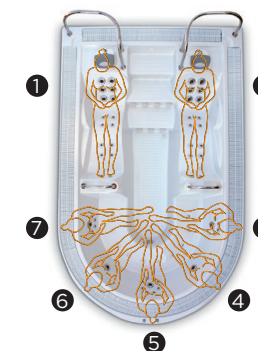

### Zubehör

*Ausgleichbehälter*

*Kit Izaro - 43639*

*Eingebaute Stange  
für den Zugang zum Spa*

Im Rahmen unserer Bemühungen um ständige Verbesserungen behalten wir uns das Recht vor, ohne weitere Bekanntmachungen Änderungen an der Konstruktion und den technischen Daten vorzunehmen.

# IZARO

Izaro es un spa de 7 plazas, diseñado para su uso en entornos comerciales o para colectivos, que proporcionará un ambiente de lujo y relax a la zona de wellness del establecimiento.

Creado como un spa desbordante, resulta el complemento ideal para una piscina de interiores, donde los deportistas, los huéspedes o los clientes del establecimiento pueden relajarse gracias a su proyector de LED o disfrutar de un gratificante baño envolvente.

Izaro es el más completo y lujoso spa de la gama Comercial.

**Posiciones:** 7 (5 / 2 )  
**Medidas:** 460 x 280