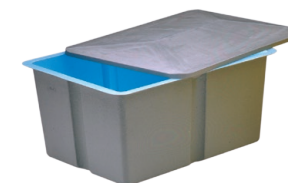

Zubehör

Ausgleichbehälter