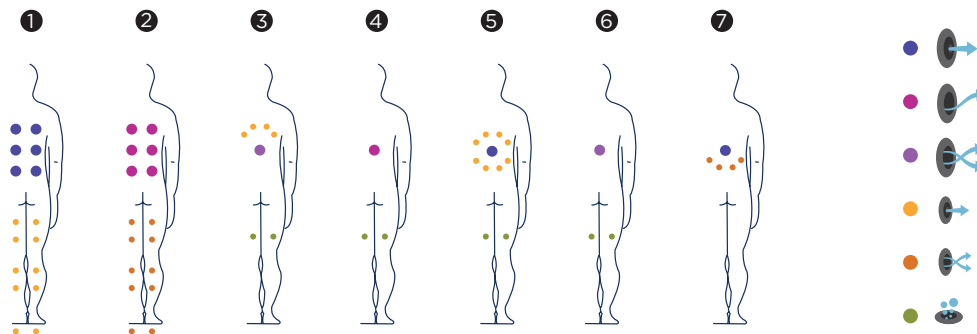

IZARO

Der Iزارo ist ein Spa mit 7 Plätzen, ausgelegt für die Nutzung in geschäftlichen Einrichtungen oder für Gruppen. Er verleiht dem Wellness-Bereich der Einrichtung eine luxuriöse und entspannte Note.

Dieser Spa mit Überlauf ist die ideale Ergänzung für ein Hallenbad, in dem die Sportler, Gäste oder Kunden der Anlage sich dank des LED-Projektors mit den Techniken der Farbtherapie entspannen oder in ein wohltuendes Bad einsinken können.

Der Iزارo ist der am besten ausgestattete und luxuriöseste Spa der gewerblichen Reihe.

Positionen 7 (5 / 2)
Dimensionen: 460 x 280