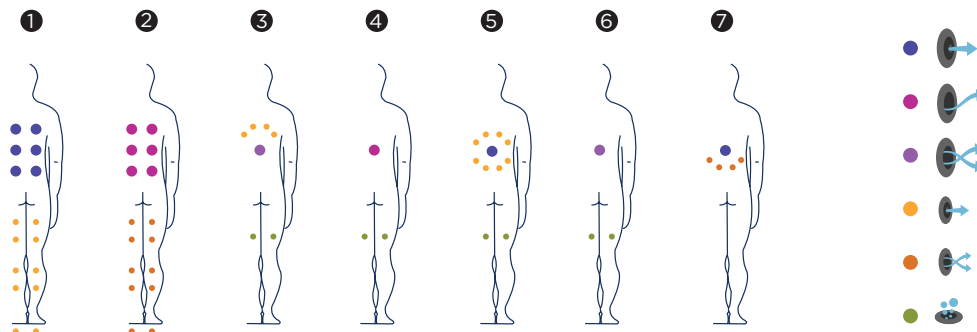

# IZARO

Izaro es un spa de 7 plazas, diseñado para su uso en entornos comerciales o para colectivos, que proporcionará un ambiente de lujo y relax a la zona de wellness del establecimiento.

Creado como un spa desbordante, resulta el complemento ideal para una piscina de interiores, donde los deportistas, los huéspedes o los clientes del establecimiento pueden relajarse gracias a su proyector de LED o disfrutar de un gratificante baño envolvente.

Izaro es el más completo y lujoso spa de la gama Comercial.

**Posiciones:** 7 (5 / 2 )  
**Medidas:** 460 x 280