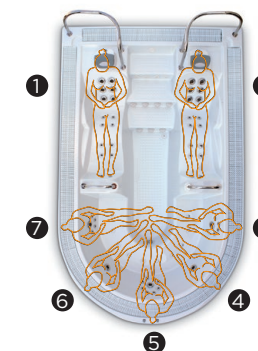

Izaro est un spa de 7 places, conçu pour être utilisé dans des environnements commerciaux ou par des collectivités; il crée une ambiance de luxe et une détente dans l'espace de bien-être de l'établissement.

Créé comme un Spa à débordement, il est le complément idéal pour une piscine intérieure où les sportifs, les invités ou les clients de l'établissement, peuvent se détendre à l'aide de techniques de chromothérapie grâce à son projecteur LED ou profiter d'un agréable bain enveloppant.

Izaro est le plus complet et luxueux spa de la gamme Commercial.

Positions 7 (5 / 2)
Dimensions: 460 x 280