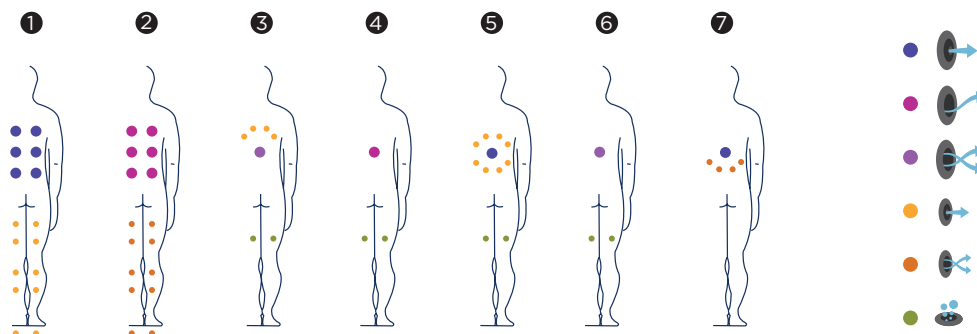

IZARO

Izaro est un spa de 7 places, conçu pour être utilisé dans des environnements commerciaux ou par des collectivités; il crée une ambiance de luxe et une détente dans l'espace de bien-être de l'établissement.

Créé comme un Spa à débordement, il est le complément idéal pour une piscine intérieure où les sportifs, les invités ou les clients de l'établissement, peuvent se détendre à l'aide de techniques de chromothérapie grâce à son projecteur LED ou profiter d'un agréable bain enveloppant.

Izaro est le plus complet et luxueux spa de la gamme Commercial.

Positions 7 (5 / 2)
Dimensions: 460 x 280