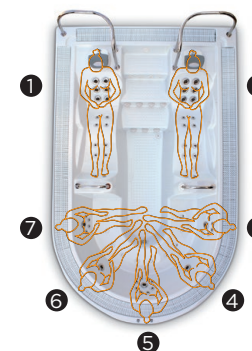

Der Iزارo ist ein Spa mit 7 Plätzen, ausgelegt für die Nutzung in geschäftlichen Einrichtungen oder für Gruppen. Er verleiht dem Wellness-Bereich der Einrichtung eine luxuriöse und entspannte Note.

Dieser Spa mit Überlauf ist die ideale Ergänzung für ein Hallenbad, in dem die Sportler, Gäste oder Kunden der Anlage sich dank des LED-Projektors mit den Techniken der Farbtherapie entspannen oder in ein wohltuendes Bad einsinken können.

Der Iزارo ist der am besten ausgestattete und luxuriöseste Spa der gewerblichen Reihe.

Positionen 7 (5 / 2)
Dimensionen: 460 x 280