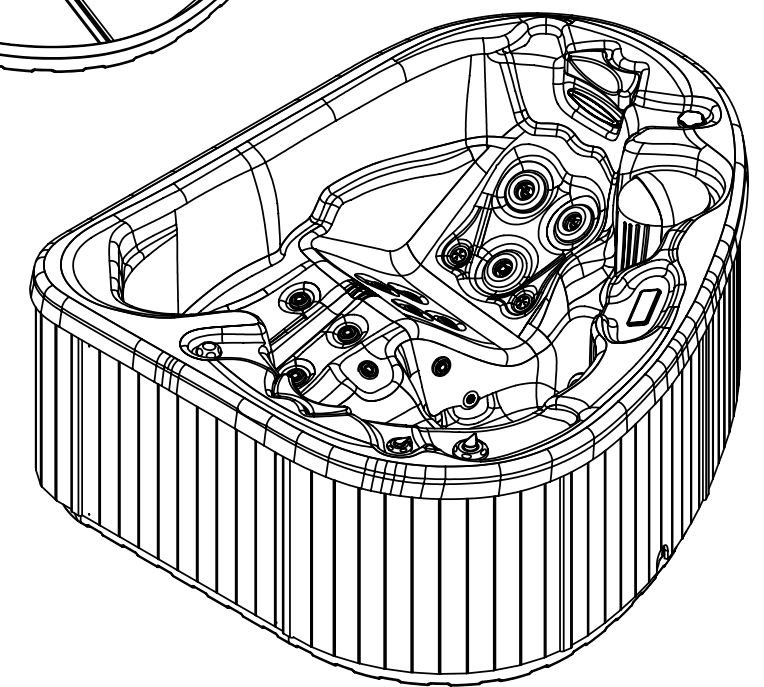

# General dimensions: Spa Calypso 43930

Dimensions in mm.  
Cotas en mm.

01	18/02/09	M.Freixes	Actualizar anotaciones/Update log				
00	26/01/09	M.Freixes	Creación de plano/plane creation				
Change No. Cambio Núm.	Date Fecha	Name Nombre	Modification Modificación				
Remarks Observaciones							
Calypso							
Drawn Dibujado	Date Fecha	Name Nombre	Part Name Nombre	Part Number Número	Rev No.		
Checked Verificado	26/01/09	I.Nicolas	<b>Conjunto montado</b>	<b>43930</b>	<b>01</b>		
Scale Escala	General Tolerance Tolerancias Generales DIN 7168 ISO 2768g					Surface Coating Acabado Superficial	Color RAL
			Article number Num. Artículo 43930	Drawing type Tipo de plano Installatio	Weight Peso (g)	Surface Hardness Shore A	First Angle Projection
			Property of IBERSPA S.L. Avda. Pla d'Urgell 2-8 25200 Cervera, Spain. Don't use without permission. Keep this information confidential and use it solely for the permitted purpose.				