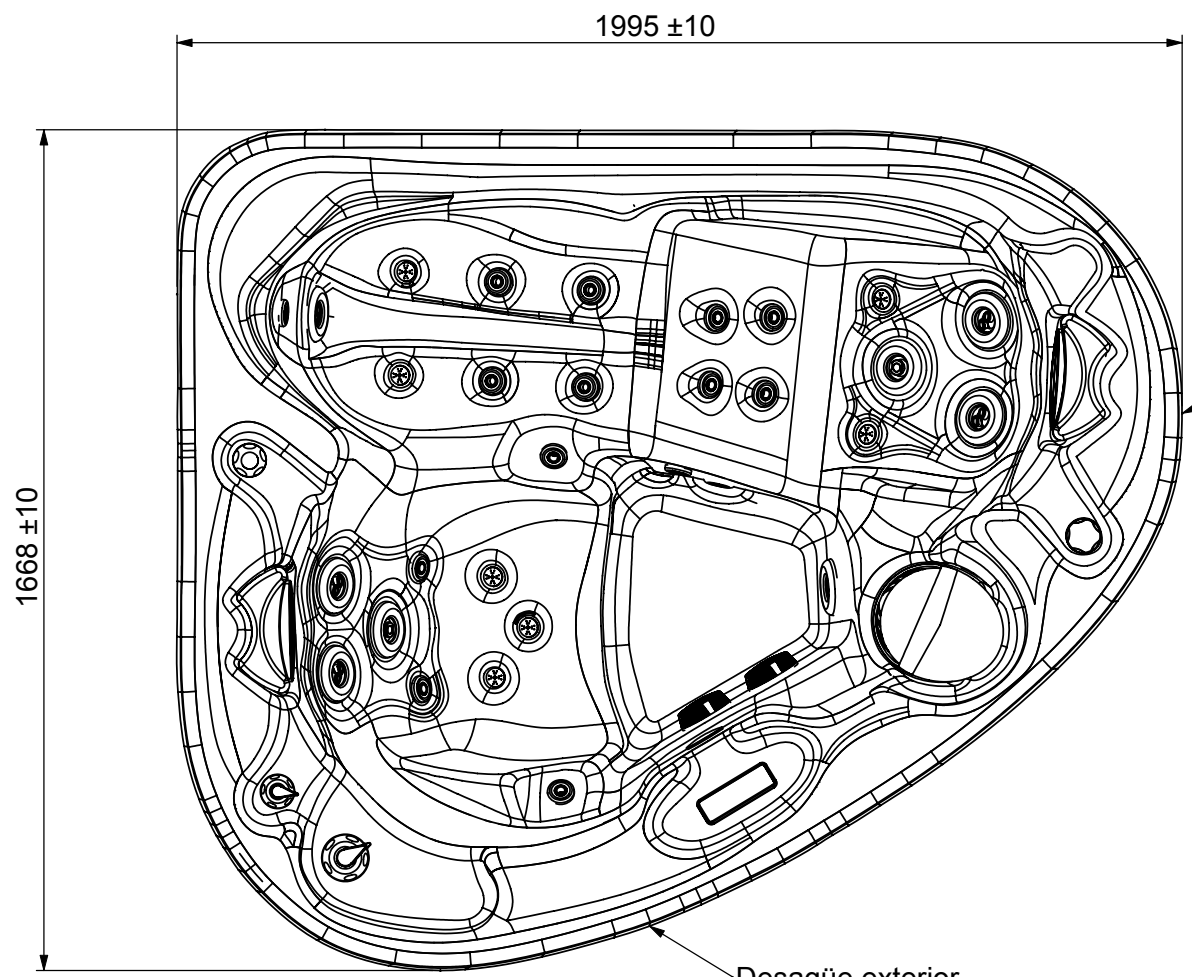

# General dimensions: Spa Calypso 43930

Dimensions in mm.  
Cotas en mm.

01	18/02/09	M.Freixes	Actualizar anotaciones/Update log				
00	26/01/09	M.Freixes	Creación de plano/plane creation				
Change No. Cambio Núm.	Date Fecha	Name Nombre	Modification Modificación				
Remarks Observaciones							
Calypso							
Drawn Dibujado	Date Fecha	Name Nombre	Part Name Nombre	Part Number Número	Rev No.		
Checked Verificado	26/01/09	I.Nicolas	<b>Conjunto montado</b>	<b>43930</b>	<b>01</b>		
Scale Escala	General Tolerance Tolerancias Generales DIN 7168 ISO 2768g					Surface Coating Acabado Superficial	Color RAL
			Article number Num. Artículo 43930	Drawing type Tipo de plano Installatio	Weight Peso (g)	Surface Hardness Shore A	First Angle Projection
			Property of IBERSPA S.L. Avda. Pla d'Urgell 2-8 25200 Cervera, Spain. Don't use without permission. Keep this information confidential and use it solely for the permitted purpose.				