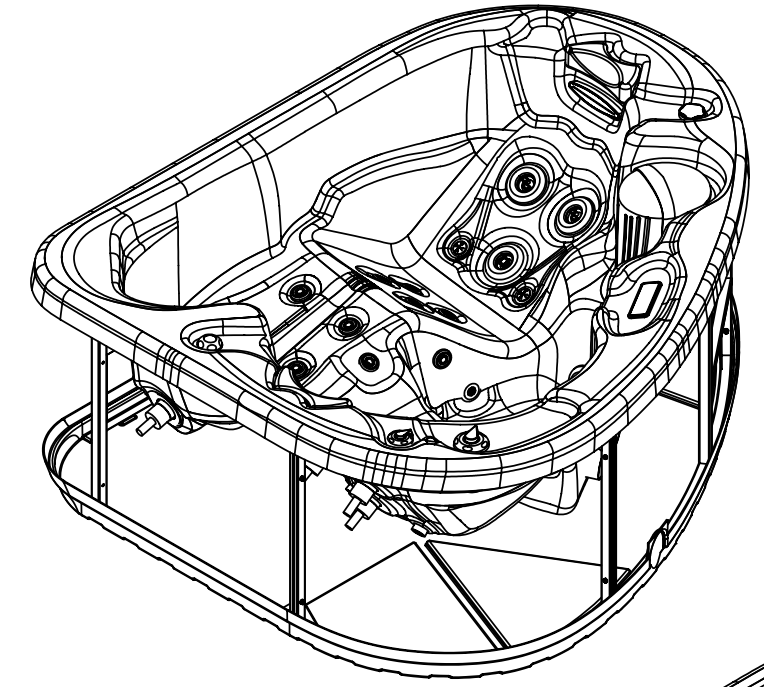

# General dimensions: Spa Calypso 43930

Dimensions in mm.  
Cotas en mm.

01	18/02/09	M.Freixes	Actualizar anotaciones/Update log				
00	26/01/09	M.Freixes	Creación de plano/plane creation				
Change No. Cambio Núm.	Date Fecha	Name Nombre	Modification Modificación				
Remarks Observaciones							
Calypso							
Drawn Dibujado	Date Fecha	Name Nombre	Part Name Nombre	Part Number Número	Rev No.		
Checked Verificado	26/01/09	I.Nicolas	<b>Conjunto montado</b>	<b>43930</b>	<b>01</b>		
Scale Escala	General Tolerance Tolerancias Generales DIN 7168 ISO 2768g					Surface Coating Acabado Superficial	Color RAL
			Article number Num. Artículo 43930	Drawing type Tipo de plano Installatio	Weight Peso (g)	Surface Hardness Shore A	First Angle Projection
			Property of IBERSPA S.L. Avda. Pla d'Urgell 2-8 25200 Cervera, Spain. Don't use without permission. Keep this information confidential and use it solely for the permitted purpose.				