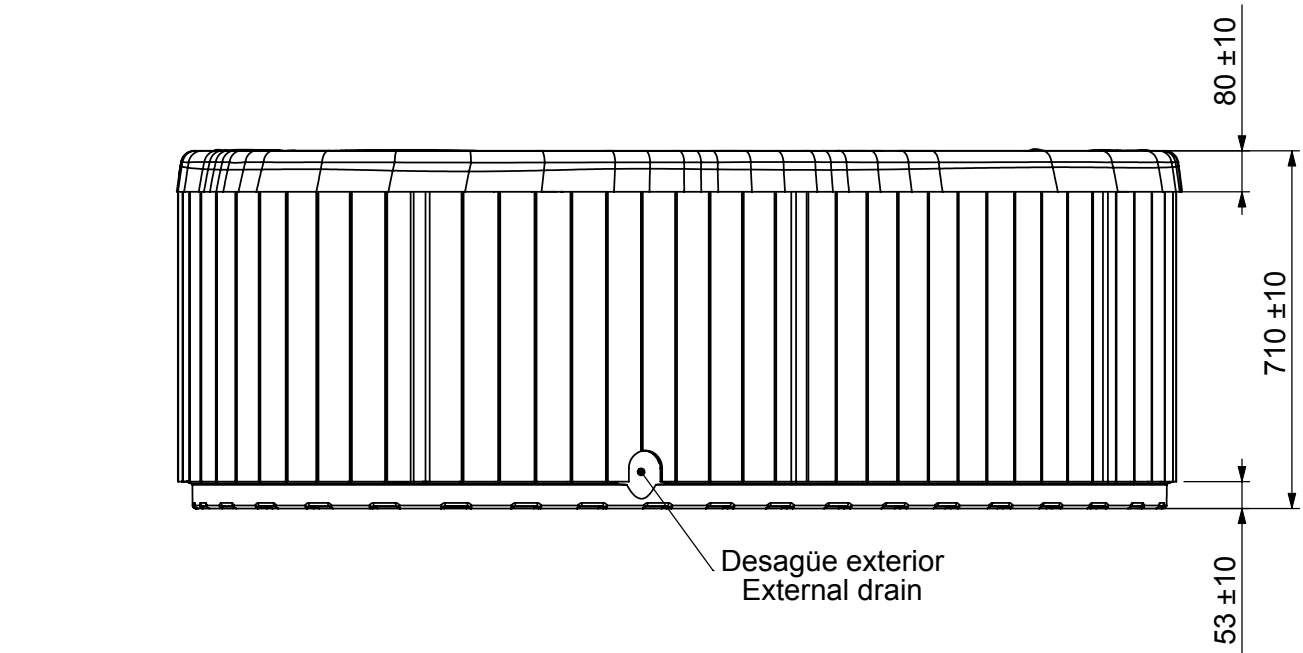

# General dimensions: Spa Calypso 43930

Dimensions in mm.  
Cotas en mm.

01	18/02/09	M.Freixes	Actualizar anotaciones/Update log				
00	26/01/09	M.Freixes	Creación de plano/plane creation				
Change No. Cambio Núm.	Date Fecha	Name Nombre	Modification Modificación				
Remarks Observaciones							
Calypso							
Drawn Dibujado	Date Fecha	Name Nombre	Part Name Nombre	Part Number Número	Rev No.		
Checked Verificado	26/01/09	I.Nicolas	<b>Conjunto montado</b>	<b>43930</b>	<b>01</b>		
Scale Escala	General Tolerance Tolerancias Generales DIN 7168 ISO 2768g					Surface Coating Acabado Superficial	Color RAL
			Article number Num. Artículo 43930	Drawing type Tipo de plano Installatio	Weight Peso (g)	Surface Hardness Shore A	First Angle Projection
			Property of IBERSPA S.L. Avda. Pla d'Urgell 2-8 25200 Cervera, Spain. Don't use without permission. Keep this information confidential and use it solely for the permitted purpose.				