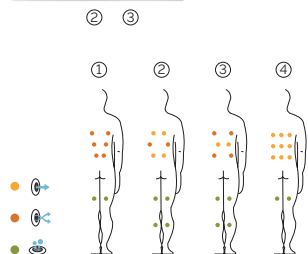

Quantum

Un spa minimalista con prestaciones máximas.

CÓDIGO 58748

Ideal para **4 personas**

4 posiciones distintas

4 asientos

Medidas: 194 x 197 x 78 cm

Volumen de agua: 975 litros

Peso: Vacío 220 kg / Lleno 1.195 kg

1 color

4 tipos de masaje

ACABADOS CASCO (COLORES ACRÍLICO)

White

ACABADOS REVESTIMIENTO DEL MUEBLE EXTERIOR

Graphite

Walnut Woodermax