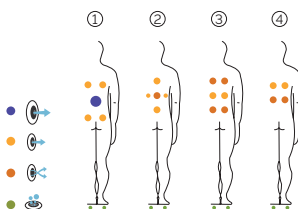

Peso: Vacío 257 kg / Lleno 777 kg

1 colores

4 tipos de masaje

EXCLUSIVE LINE

ES

AQUAVIA SPA

CARACTERÍSTICAS TÉCNICAS

PRESTACIONES	
Total puntos de masaje	28
Jets masaje agua	20
Boquillas masaje aire	8
Reposacabezas	2
Touch Panel	Estándar
Ultraviolet Treatment UV	Estándar
Estructura metálica	Estándar
Base ABS	Estándar
Energy Saving Cover	Estándar
EcoSpa	Estándar
Nordic Insulation System	Opcional
ACABADOS	
Colour Sense	4 LED
Pure Line Lighting	Opcional
Surround Bluetooth Audio	Opcional
Jets / Boquillas Inoxidable	Estándar
Aromatherapy	Estándar
Barra Acero Inoxidable	Opcional
Wifi Spa Control	Opcional
Sin revestimiento	Opcional
BOMBAS DE MASAJE	
Masaje de agua	1800 W / 2,5 CV
Relax Impact Pump	1150 W
FILTRACIÓN Y CALEFACCIÓN	
Bomba de recirculación	200 W
Calentador de agua	3.000 W
Tipo de filtro	Cartucho
CORRIENTE ELÉCTRICA	
Potencia requerida a 230 V (LOW/AMP)	3.400 W / 14,6 A
Voltaje	230 V / 400 V III