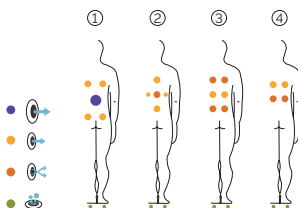

4 Massagen

EXCLUSIVE LINE

DE

AQUAVIA SPA

AUSSTATTUNG

LEISTUNGEN	
Massagepunkte gesamt	28
Massagedüsen	20
Luftdüsen	8
Kopfstützen	2
Digitale Bedieneinheit	Serienausstattung
Ultraviolet Treatment UV	Serienausstattung
Metallrahmen	Serienausstattung
ABS-Platte	Serienausstattung
Energy Saving Cover	Serienausstattung
EcoSpa	Serienausstattung
Nordic Insulation System	Option
UNTERHALTUNG	
Colour Sense	4 LED
Pure Line Lighting	Option
Surround Bluetooth Audio	Option
Düsen Edelstahl	Serienausstattung
Aromatherapie	Serienausstattung
Edelstahlstange	Option
Wifi Spa Control	Option
Ohne Rahmen	Option
MASSAGEPUMPEN	
Wassermassage / Jetpumpe	1800 W / 2,5 CV
Relax Impact Pump / Gebläse	1150 W
FILTER UND HEIZUNG	
Silent Pump / Umwälzpumpe	200 W
Wasssererhitzer	3.000 W
Filtertyp	Kartuschenfilter
ELEKTRISCHE SPANNUNG	
Leistung Option niedrige Stromstärke(W)/(A)230 V	3.400 W / 14,6 A
Stromspannung	230 V / 400 V III