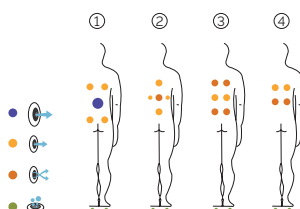

Poids: Vide 257 kg / Plein 777 kg

1 couleurs

4 massages

EXCLUSIVE LINE

FR

AQUAVIA SPA

CARACTÉRISTIQUES TECHNIQUES

PRESTATIONS	
Total Points de Massage	28
Jets massage	20
Buse air	8
Appuie-tête	2
Touch Panel	Équipement en série
Ultraviolet Treatment UV	Équipement en série
Structure Métal	Équipement en série
Base ABS	Équipement en série
Energy Saving Cover	Équipement en série
EcoSpa	Équipement en série
Nordic Insulation System	Option
FINITIONS	
Colour Sense	4 LED
Pure Line Lighting	Option
Surround Bluetooth Audio	Option
Buses en acier inoxydable	Équipement en série
Aromatherapy	Équipement en série
Barre Inoxydable	Option
Wifi Spa Control	Option
Sans habillage	Option
POMPES DE MASSAGE	
Massage d'eau	1800 W / 2,5 CV
Relax Impact Pump	1150 W
FILTRATION ET CHAUFFAGE	
Pompe de recirculation	200 W
Chauffage d'eau	3.000 W
Type de filtre	Cartouche
COURANT ÉLECTRIQUE	
Puissance maximale to 230 V (LOW/AMP)	3.400 W / 14,6 A
Tension	230 V / 400 V III