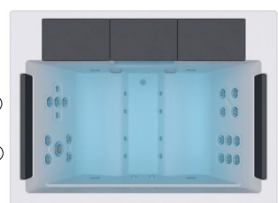

Suite

Intimité et séduction.

CODE 71768

Idéal pour 2 personnes

4 positions

4 assises

Dimensions: 203 x 150 x 72 cm

Volume Eau: 520 litres

Poids: Vide 257 kg / Plein 777 kg

1 couleurs

4 massages

EXCLUSIVE LINE

FR

AQUAVIA SPA

CARACTÉRISTIQUES TECHNIQUES

PRESTATIONS	
Total Points de Massage	28
Jets massage	20
Buse air	8
Appuie-tête	2
Touch Panel	Équipement en série
Ultraviolet Treatment UV	Équipement en série
Structure Métal	Équipement en série
Base ABS	Équipement en série
Energy Saving Cover	Équipement en série
EcoSpa	Équipement en série
Nordic Insulation System	Option
FINITIONS	
Colour Sense	4 LED
Pure Line Lighting	Option
Surround Bluetooth Audio	Option
Buses en acier inoxydable	Équipement en série
Aromatherapy	Équipement en série
Barre Inoxydable	Option
Wifi Spa Control	Option
Sans habillage	Option
POMPES DE MASSAGE	
Massage d'eau	1800 W / 2,5 CV
Relax Impact Pump	1150 W
FILTRATION ET CHAUFFAGE	
Pompe de recirculation	200 W
Chauffage d'eau	3.000 W
Type de filtre	Cartouche
COURANT ÉLECTRIQUE	
Puissance maximale to 230 V (LOW/AMP)	3.400 W / 14,6 A
Tension	230 V / 400 V III

COULEURS ACRYLIQUE

White

TYPE REVÊTEMENT MEUBLE EXTÉRIEUR

Graphite

Walnut Woodermax

Thunder Woodermax

Butterfly Woodermax

PRESTATIONS

PRESTATIONS OPTIONNELLES

Dans le cadre de notre politique d'améliorations constantes, nous nous réservons le droit de modifier/d'amender nos spécifications n'importe quand et sans aucun préavis.