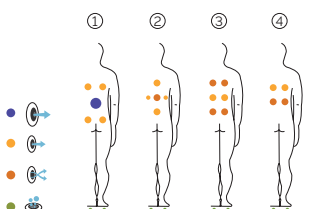

Peso: Vuota 257 kg / Piena 777 kg

1 colori

4 massaggi

EXCLUSIVE LINE

IT

AQUAVIA SPA

CARATTERISTICHE TECNICHE

PRESTAZIONI	
Totale punti di massaggio	28
Getti di massaggio	20
Bocchette di aria	8
Poggiatesta	2
Pannello di controllo digitale	Equipaggiamento di serie
Ultraviolet Treatment UV	Equipaggiamento di serie
Struttura metallica	Equipaggiamento di serie
Base ABS	Equipaggiamento di serie
Energy Saving Cover	Equipaggiamento di serie
EcoSpa	Equipaggiamento di serie
Nordic Insulation System	Opzionale
FINITURE	
Colour Sense	4 LED
Pure Line Lighting	Opzionale
Surround Bluetooth Audio	Opzionale
Jet / Bocchette Inossidabile	Equipaggiamento di serie
Aromatherapy	Equipaggiamento di serie
Barra inossidabile	Opzionale
Wifi Spa Control	Opzionale
Senza rivestimento	Opzionale
POMPE DI MASSAGGIO	
Massaggio ad acqua	1800 W / 2,5 CV
Relax Impact Pump	1150 W
FILTRAGGIO E RISCALDAMENTO	
Pompa di ricircolo	200 W
Scaldaacqua	3.000 W
Tipo di filtro	Cartuccia
CORRENTE ELETTRICA	
Potenza necessaria a 230 V (LOW/AMP)	3.400 W / 14,6 A
Tensione	230 V / 400 V III