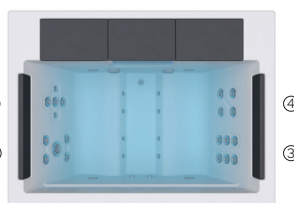

Suite

Intima e seducente.

CODICE 71768

Ideale per **2 persone**

4 posizioni

4 seduto

Misure: 203 x 150 x 72 cm

Volume acqua: 520 litri

Peso: Vuota 257 kg / Piena 777 kg

1 colori

4 massaggi

EXCLUSIVE LINE

IT

AQUAVIA SPA

CARATTERISTICHE TECNICHE

PRESTAZIONI	
Totale punti di massaggio	28
Getti di massaggio	20
Bocchette di aria	8
Poggiatesta	2
Pannello di controllo digitale	Equipaggiamento di serie
Ultraviolet Treatment UV	Equipaggiamento di serie
Struttura metallica	Equipaggiamento di serie
Base ABS	Equipaggiamento di serie
Energy Saving Cover	Equipaggiamento di serie
EcoSpa	Equipaggiamento di serie
Nordic Insulation System	Opzionale
FINITURE	
Colour Sense	4 LED
Pure Line Lighting	Opzionale
Surround Bluetooth Audio	Opzionale
Jet / Bocchette Inossidabile	Equipaggiamento di serie
Aromatherapy	Equipaggiamento di serie
Barra inossidabile	Opzionale
Wifi Spa Control	Opzionale
Senza rivestimento	Opzionale
POMPE DI MASSAGGIO	
Massaggio ad acqua	1800 W / 2,5 CV
Relax Impact Pump	1150 W
FILTRAGGIO E RISCALDAMENTO	
Pompa di ricircolo	200 W
Scaldaacqua	3.000 W
Tipo di filtro	Cartuccia
CORRENTE ELETTRICA	
Potenza necessaria a 230 V (LOW/AMP)	3.400 W / 14,6 A
Tensione	230 V / 400 V III

COLORI SUPERFICIE ACRILICA

White

TIPO DI RIVESTIMENTO DEL MOBILE ESTERNO

Graphite

Walnut Woodermax

Thunder Woodermax

Butterfly Woodermax

PRESTAZIONI

PRESTAZIONI ADDIZIONALI

Come parte della nostra politica di miglioramento continuo, ci riserviamo il diritto di modificare il design e/o le specifiche tecniche senza preavviso.