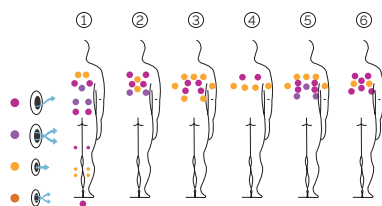

Soft

Evolución en estado puro.

CÓDIGO 70523

Ideal para **6 personas**

6 posiciones distintas

1 tumbonas

5 asientos

Medidas: 216 × 216 × 90 cm

Volumen de agua: 980 litros

Peso: Vacío 330 kg / Lleno 1.310 kg

7 colores

6 tipos de masaje

ACABADOS CASCO (COLORES ACRÍLICO)

ACABADOS REVESTIMIENTO DEL MUEBLE EXTERIOR

PREMIUM LINE

ES

AQUAVIA SPA

CARACTERÍSTICAS TÉCNICAS

PRESTACIONES	
Total puntos de masaje	71
Jets masaje agua	60
Boquillas masaje aire	10
Cascadas	1
Fuentes de agua	2
Reposacabezas	3
Touch Panel	Estándar
Ultraviolet Treatment UV	Estándar
Estructura metálica	Estándar
Base ABS	Estándar
Energy Saving Cover	Estándar
EcoSpa	Opcional
Nordic Insulation System	Opcional
Blue Connect Plus	Opcional
ACABADOS	
Colour Sense	5 LED + accesorios iluminados
Surround Bluetooth Audio	Opcional
Jets / Boquillas Inoxidable	Estándar
Barra Inoxidable	Estándar
Aromatherapy	Estándar
Wifi Spa Control	Opcional
Sin revestimiento	Opcional
BOMBAS DE MASAJE	
Masaje de agua	2 × 1800 W / 2.5 CV
Relax Impact Pump	1150 W
FILTRACIÓN Y CALEFACCIÓN	
Bomba de recirculación	200 W
Calentador de agua	3.000 W
Tipo de filtro	Cartucho
High Performance Water Care	Estándar
CORRIENTE ELÉCTRICA	
Potencia requerida a 230 V (LOW/AMP)	5.100 W / 22.2 A
Voltaje	230 V / 400 V III