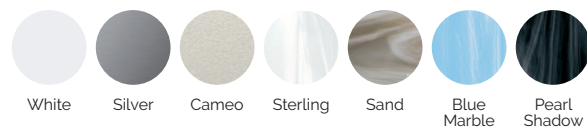

Volumen de agua: 980 litros

Peso: Vacío 330 kg / Lleno 1.310 kg

7 colores

6 tipos de masaje

ACABADOS CASCO (COLORES ACRÍLICO)

ACABADOS REVESTIMIENTO DEL MUEBLE EXTERIOR

PREMIUM LINE

ES