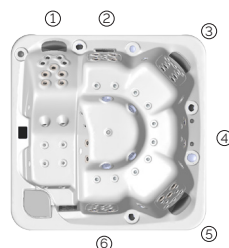

Soft

Evolución en estado puro.

CÓDIGO 70523

Ideal para **6 personas**

6 posiciones distintas

1 tumbonas

5 asientos

Medidas: 216 × 216 × 90 cm

Volumen de agua: 980 litros

Peso: Vacío 330 kg / Lleno 1.310 kg

7 colores

6 tipos de masaje

ACABADOS CASCO (COLORES ACRÍLICO)

ACABADOS REVESTIMIENTO DEL MUEBLE EXTERIOR

PREMIUM LINE

ES

AQUAVIA SPA

CARACTERÍSTICAS TÉCNICAS

PRESTACIONES	
Total puntos de masaje	71
Jets masaje agua	60
Boquillas masaje aire	10
Cascadas	1
Fuentes de agua	2
Reposacabezas	3
Touch Panel	Estándar
Ultraviolet Treatment UV	Estándar
Estructura metálica	Estándar
Base ABS	Estándar
Energy Saving Cover	Estándar
EcoSpa	Opcional
Nordic Insulation System	Opcional
Blue Connect Plus	Opcional
ACABADOS	
Colour Sense	5 LED + accesorios iluminados
Surround Bluetooth Audio	Opcional
Jets / Boquillas Inoxidable	Estándar
Barra Inoxidable	Estándar
Aromatherapy	Estándar
Wifi Spa Control	Opcional
Sin revestimiento	Opcional
BOMBAS DE MASAJE	
Masaje de agua	2 × 1800 W / 2.5 CV
Relax Impact Pump	1150 W
FILTRACIÓN Y CALEFACCIÓN	
Bomba de recirculación	200 W
Calentador de agua	3.000 W
Tipo de filtro	Cartucho
High Performance Water Care	Estándar
CORRIENTE ELÉCTRICA	
Potencia requerida a 230 V (LOW/AMP)	5.100 W / 22.2 A
Voltaje	230 V / 400 V III