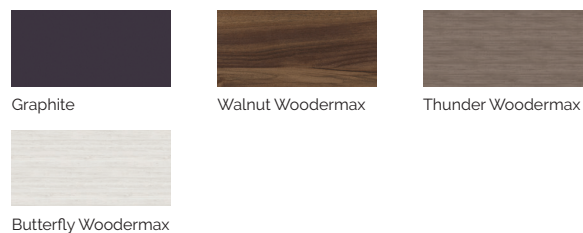

Volumen de agua: 980 litros

Peso: Vacío 330 kg / Lleno 1.310 kg

7 colores

6 tipos de masaje

ACABADOS CASCO (COLORES ACRÍLICO)

ACABADOS REVESTIMIENTO DEL MUEBLE EXTERIOR

PREMIUM LINE

ES