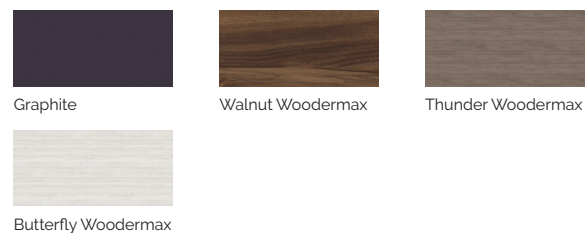

ACABADOS REVESTIMIENTO DEL MUEBLE EXTERIOR

PRESTACIONES

PRESTACIONES OPCIONALES

Como parte de nuestra política de mejoramiento continuo, nos reservamos el derecho de modificar el diseño y/o especificaciones sin previo aviso.