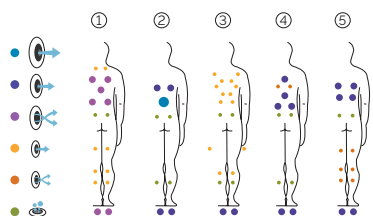

Velvet

El spa XXL de altas prestaciones.

CÓDIGO 52666

Ideal para **4 personas**

5 posiciones distintas

2 tumbonas

3 asientos

Medidas: 233 x 233 x 91 cm

Volumen de agua: 1.610 litros

Peso: Vacío 378 kg / Lleno 1988 kg

6 colores

5 tipos de masaje

PREMIUM LINE

ES

AQUAVIA SPA

CARACTERÍSTICAS TÉCNICAS