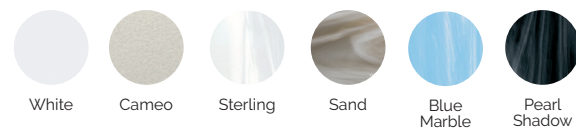

ACABADOS CASCO (COLORES ACRÍLICO)