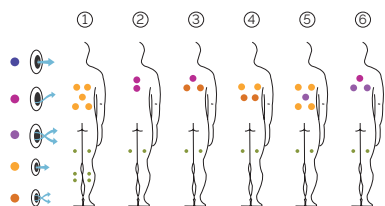

Pulse

El spa con la justa medida.

CÓDIGO 69124

Ideal para **6 personas**

6 posiciones distintas

1 tumbonas

5 asientos

Medidas: 216 × 216 × 90 cm

Volumen de agua: 980 litros

Peso: Vacío 330 kg / Lleno 1.310 kg

7 colores

6 tipos de masaje

ACABADOS CASCO (COLORES ACRÍLICO)

ACABADOS REVESTIMIENTO DEL MUEBLE EXTERIOR

AQUALIFE LINE

ES

AQUAVIA SPA

CARACTERÍSTICAS TÉCNICAS

PRESTACIONES	
Total puntos de masaje	44
Jets masaje agua	28
Boquillas masaje aire	16
Cascadas	No disponible
Reposacabezas	3
Panel de Control Digital	Estándar
Clear Water System	Estándar
Estructura metálica	Estándar
Base ABS	Estándar
Energy Saving Cover	Estándar
EcoSpa	Opcional
Nordic Insulation System	Opcional
ACABADOS	
2 Focos LED	Opcional
1 Foco LED	Incluido
Bluetooth Audio	Opcional
Boquillas Inoxidable	Estándar
*Touch panel programable WiFi	Opcional
Sin revestimiento	Opcional
BOMBAS DE MASAJE	
Masaje de agua	1800 W / 2,5 CV
Relax Impact Pump	400 W
FILTRACIÓN Y CALEFACCIÓN	
Bomba de recirculación	200 W
Calentador de agua	3.000 W
Tipo de filtro	Cartucho
CORRIENTE ELÉCTRICA	
Potencia requerida a 230 V (LOW/AMP)	4.000W / 14,6 A
Voltaje	230 V / 400 V III

PRESTACIONES

PRESTACIONES OPCIONALES

*Para integrar la opción Touch Panel Programable Wifi, el spa debe incorporar Nordic Insulation System o EcoSpa e incluir la opción 2 focos LED

Como parte de nuestra política de mejoramiento continuo, nos reservamos el derecho de modificar el diseño y/o especificaciones sin previo aviso.