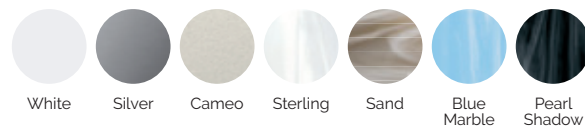

Volumen de agua: 980 litros

Peso: Vacío 330 kg / Lleno 1.310 kg

7 colores

6 tipos de masaje

ACABADOS CASCO (COLORES ACRÍLICO)

ACABADOS REVESTIMIENTO DEL MUEBLE EXTERIOR

AQUALIFE LINE

ES