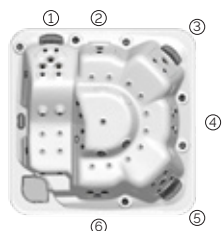

Pulse

El spa con la justa medida.

CÓDIGO 69124

Ideal para **6 personas**

6 posiciones distintas

1 tumbonas

5 asientos

Medidas: 216 × 216 × 90 cm

Volumen de agua: 980 litros

Peso: Vacío 330 kg / Lleno 1.310 kg

7 colores

6 tipos de masaje

ACABADOS CASCO (COLORES ACRÍLICO)

ACABADOS REVESTIMIENTO DEL MUEBLE EXTERIOR

AQUALIFE LINE

ES

AQUAVIA SPA

CARACTERÍSTICAS TÉCNICAS

PRESTACIONES	
Total puntos de masaje	44
Jets masaje agua	28
Boquillas masaje aire	16
Cascadas	No disponible
Reposacabezas	3
Panel de Control Digital	Estándar
Clear Water System	Estándar
Estructura metálica	Estándar
Base ABS	Estándar
Energy Saving Cover	Estándar
EcoSpa	Opcional
Nordic Insulation System	Opcional
ACABADOS	
2 Focos LED	Opcional
1 Foco LED	Incluido
Bluetooth Audio	Opcional
Boquillas Inoxidable	Estándar
*Touch panel programable WiFi	Opcional
Sin revestimiento	Opcional
BOMBAS DE MASAJE	
Masaje de agua	1800 W / 2,5 CV
Relax Impact Pump	400 W
FILTRACIÓN Y CALEFACCIÓN	
Bomba de recirculación	200 W
Calentador de agua	3.000 W
Tipo de filtro	Cartucho
CORRIENTE ELÉCTRICA	
Potencia requerida a 230 V (LOW/AMP)	4.000W / 14,6 A
Voltaje	230 V / 400 V III