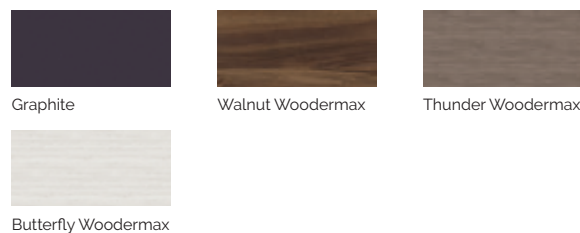

Volumen de agua: 980 litros

Peso: Vacío 330 kg / Lleno 1.310 kg

7 colores

6 tipos de masaje

ACABADOS CASCO (COLORES ACRÍLICO)

ACABADOS REVESTIMIENTO DEL MUEBLE EXTERIOR

AQUALIFE LINE

ES