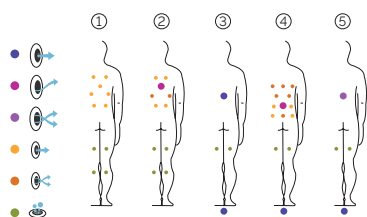

Cube Ergo

Una joya ergonómica.

CÓDIGO 67100

Ideal para **4 personas**

5 posiciones distintas

2 tumbona

3 asientos

Medidas: 231 x 231 x 78 cm

Volumen de agua: 975 litros

Peso: Vacío 450 kg / Lleno 1.425 kg

6 colores

5 tipos de masaje

ACABADOS CASCO (COLORES ACRÍLICO)

ACABADOS REVESTIMIENTO DEL MUEBLE EXTERIOR

EXCLUSIVE LINE

ES

AQUAVIA SPA

CARACTERÍSTICAS TÉCNICAS

PRESTACIONES	
Total puntos de masaje	42
Jets masaje agua	28
Boquillas masaje aire	14
Jets / Boquillas inoxidable	Estándar
Reposacabezas	3
Touch Panel	Estándar
Ultraviolet Treatment UV	Estándar
Estructura metálica	Estándar
Base ABS	Estándar
Energy Saving Cover	Estándar
EcoSpa	Estándar
Nordic Insulation System	Opcional
ACABADOS	
Colour Sense	5 LED + accesorios iluminados
Pure Line Lighting	Estándar
Surround Bluetooth Audio	Opcional
Mueble Woodermax	No disponible
Aromatherapy	No disponible
Barra Acero Inoxidable	No disponible
Wifi Spa Control	Opcional
Sin revestimiento	No disponible
BOMBAS DE MASAJE	
Masaje de agua	1800 W / 2,5 CV
Relax Impact Pump	1150 W
FILTRACIÓN Y CALEFACCIÓN	
Bomba de recirculación	200 W
Calentador de agua	3.000 W
Tipo de filtro	Cartucho
CORRIENTE ELÉCTRICA	
Potencia requerida a 230 V (LOW/AMP)	3.400 W / 14,6 A
Voltaje	230 V / 400 V III