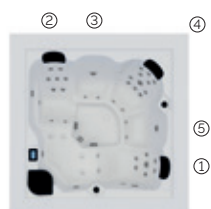

Cube Ergo

Una joya ergonómica.

CÓDIGO 67100

Ideal para **4 personas**

5 posiciones distintas

2 tumbona

3 asientos

Medidas: 231 x 231 x 78 cm

Volumen de agua: 975 litros

Peso: Vacío 450 kg / Lleno 1.425 kg

6 colores

5 tipos de masaje

ACABADOS CASCO (COLORES ACRÍLICO)

ACABADOS REVESTIMIENTO DEL MUEBLE EXTERIOR

EXCLUSIVE LINE

ES