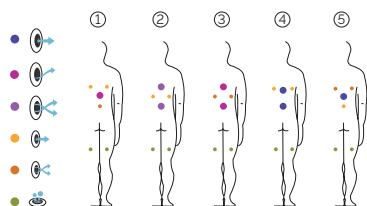

5 assises

Dimensions: ø 205 x 90 cm

Volume Eau: 680 litres

Poids: Vide 260 kg / Plein 920 kg

7 couleurs

5 massages

COULEURS ACRYLIQUE

TYPE REVÊTEMENT MEUBLE EXTÉRIEUR

Synthetic Grey

PRESTATIONS

PRESTATIONS OPTIONNELLES

CARACTÉRISTIQUES TECHNIQUES

PRESTATIONS	
Total Points de Massage	32
Jets massage	22
Buse air	10
Cascades Eau	Non disponible
Appui-tête	Non disponible
Boîtier de commande numérique	Équipement en série
Clear Water System	Équipement en série
Structure Métal	Équipement en série
Base ABS	Équipement en série
Energy Saving Cover	Équipement en série
**EcoSpa	Équipement en série
Nordic Insulation System	Non disponible
FINITIONS	
2 ampoules LED	Non disponible
1 ampoule LED	Inclus
Bluetooth Audio	Non disponible
Buses en acier inoxydable	Équipement en série
Touch Panel Programmable Wifi	Non disponible
Sans habillage	Option
POMPES DE MASSAGE	
Massage d'eau	1800 W / 2,5 CV
Relax Impact Pump	400 W
FILTRATION ET CHAUFFAGE	
Pompe de recirculation	200 W
Chauffage d'eau	3.000 W
Type de filtre	Cartouche
COURANT ÉLECTRIQUE	
Puissance maximale to 230 V (LOW/AMP)	3.400 W / 14,6 A
Tension	230 V / 400 V III