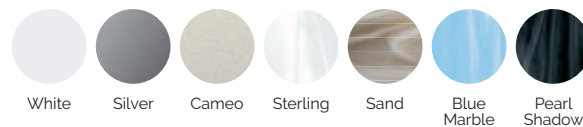

COULEURS ACRYLIQUE

TYPE REVÊTEMENT MEUBLE EXTÉRIEUR

Synthetic Grey