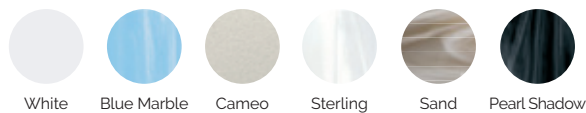

COULEURS ACRYLIQUE

PRESTATIONS

PROFESSIONAL LINE

FR

AQUAVIA SPA

CARACTÉRISTIQUES TECHNIQUES

PRESTATIONS	
Total Points de Massage	18
Jets massage	8
Buse air	10
Buses en acier inoxydable	Option
Appui-tête	Non disponible
Grille en bois	Non disponible
Poussoir Piezo-Électrique	2
Structure Métal	Équipement en série
Projecteur LED Blanc	Équipement en série
Chromothérapie Ampoule LED	Option
Couverture isotherme	Option
ÉQUIPEMENT EXTERNE RECOMMANDÉ	
Réservoir de Compensation	1000 l
Kit Compact	Kit 75
ÉQUIPEMENT	
Filtre	Ø 650
Pompe de filtration	0,82 KW
Pompes de massage	1,4 KW
Blower	1,3 KW
Réchauffeur électrique	6 KW
Ozonateur	Option
Poussoirs / Contrôle	Piezo-Électrique.
INSTALLATION	
Puissance maximale (LOW AMP) (W)	9.540 W
Puissance maximale (LOW AMP) (A)	15,3 A
Tension	400 V III

Dans le cadre de notre politique d'améliorations constantes, nous réservons le droit de modifier/d'amender nos spécifications n'importe quand et sans aucun préavis.