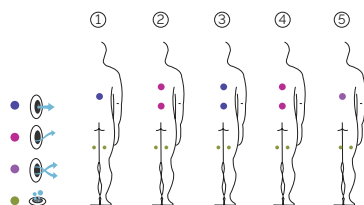

# Capri

Un spa circulaire de qualité.

CODE 45215

Idéal pour 5 personnes

5 positions

5 assises

Dimensions: ø230 cm

Volume Eau: 1120 litres

Poids: Vide 175 kg / Vide 1.295 kg

6 couleurs

5 massages