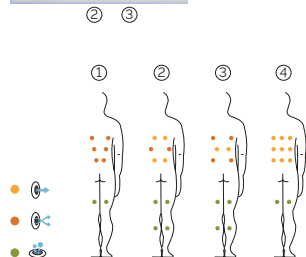

Cube

Luxe et élégance personnalisée.

CODE 56541

Idéal pour 4 personnes

5 positions

2 allongées

3 assises

Dimensions: 231 x 231 x 78 cm

Volume Eau: 975 litres

Poids: Vide 450 kg / Plein 1.425 kg

6 couleurs

4 massages

COULEURS ACRYLIQUE

TYPE REVÊTEMENT MEUBLE EXTÉRIEUR

PRESTATIONS

PRESTATIONS OPTIONNELLES

AQUAVIA SPA

FR

EXCLUSIVE LINE

CARACTÉRISTIQUES TECHNIQUES

PRESTATIONS	
Total Points de Massage	39
Jets massage	27
Buse air	12
Jets / Buses en acier inoxydable	Équipement en série
Appui-tête	2
Touch Panel	Équipement en série
Ultraviolet Treatment UV	Équipement en série
Structure Métal	Équipement en série
Base ABS	Équipement en série
Energy Saving Cover	Équipement en série
EcoSpa	Équipement en série
Nordic Insulation System	Option
Blue Connect Plus	Option
FINITIONS	
Colour Sense	5 LED + accesorios iluminados
Pure Line Lighting	Équipement en série
Surround Bluetooth Audio	Option
Mueble Woodermax	Non disponible
Aromatherapy	Équipement en série
Barra Acero Inoxidable	Non disponible
Wifi Spa Control	Option
Sans habillage	Non disponible
POMPES DE MASSAGE	
Massage d'eau	1800 W / 2,5 CV
Relax Impact Pump	1150 W
FILTRATION ET CHAUFFAGE	
Pompe de recirculation	200 W
Chauffage d'eau	3.000 W
Type de filtre	Cartouche
COURANT ÉLECTRIQUE	
Puissance maximale to 230 V (LOW/AMP)	3.400 W / 14,6 A
Tension	230 V / 400 V III