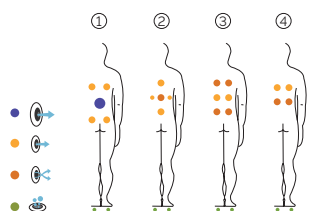

Poids: Vide 480 kg / Plein 1.000 kg

6 couleurs

4 massages

EXCLUSIVE LINE

FR

AQUAVIA SPA

CARACTÉRISTIQUES TECHNIQUES

PRESTATIONS	
Total Points de Massage	28
Jets massage	20
Buse air	8
Jets / Buses en acier inoxydable	Équipement en série
Appui-tête	2
Touch Panel	Équipement en série
Ultraviolet Treatment UV	Équipement en série
Structure Métal	Équipement en série
Base ABS	Équipement en série
Energy Saving Cover	Équipement en série
EcoSpa	Équipement en série
Nordic Insulation System	Option
FINITIONS	
Colour Sense	4 LED
Pure Line Lighting	Équipement en série
Surround Bluetooth Audio	Option
Mueble Woodermax	Non disponible
Aromatherapy	Équipement en série
Barra Acero Inoxidable	Non disponible
Wifi Spa Control	Option
Sans habillage	Non disponible
POMPES DE MASSAGE	
Massage d'eau	1800 W / 2.5 CV
Relax Impact Pump	1150 W
FILTRATION ET CHAUFFAGE	
Pompe de recirculation	200 W
Chauffage d'eau	3.000 W
Type de filtre	Cartouche
COURANT ÉLECTRIQUE	
Puissance maximale to 230 V (LOW/AMP)	3.400 W / 14,6 A
Tension	230 V / 400 V III