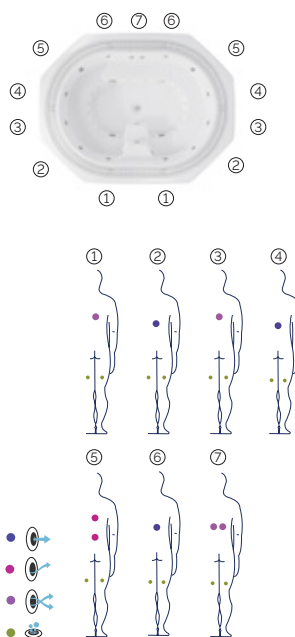

# Hydra

L'hydromassage sans fin.

CODE 73588

Idéal pour **13 personnes**

**13 positions**

**13 assises**

**Dimensions:** 365 x 280 cm

**Volume Eau:** 2.490 litres

**Poids:** Vide 373 kg / Plein 2.863 kg

**3 couleurs**

**7 massages**

## CARACTÉRISTIQUES TECHNIQUES

PRESTATIONS	
Total Points de Massage	32
Jets massage	16
Buse air	16
Buses en acier inoxydable	Option
Appui-tête	Non disponible
Grille en bois	Non disponible
Poussoir Piezo-Électrique	2
Structure Métal	Équipement en série
Projecteur LED Blanc	Équipement en série
Chromothérapie Ampoule LED	Option
Couverture isotherme	Option