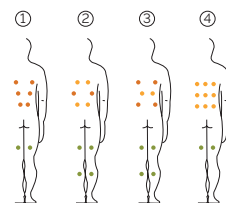

Poids: Vide 220 kg / Plein 1.195 kg

1 couleurs

4 massages

② ③

① ②

③ ④

COULEURS ACRYLIQUE

White