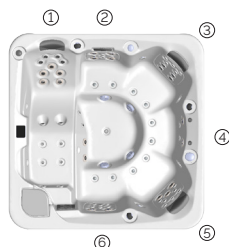

Soft

L'évolution dans sa forme la plus pure.

CODE 70523

Idéal pour 6 personnes

6 positions

1 allongées

5 assises

Dimensions: 216 x 216 x 90 cm

Volume Eau: 980 litres

Poids: Vide 330 kg / Plein 1.310 kg

7 couleurs

6 massages

COULEURS ACRYLIQUE

TYPE REVÊTEMENT MEUBLE EXTÉRIEUR

PREMIUM LINE

FR

AQUAVIA SPA

CARACTÉRISTIQUES TECHNIQUES

PRESTATIONS	
Total Points de Massage	71
Jets massage	60
Buse air	10
Cascades Eau	1
Sources Eau	2
Appui-tête	3
Touch Panel	Équipement en série
Ultraviolet Treatment UV	Équipement en série
Structure Métal	Équipement en série
Base ABS	Équipement en série
Energy Saving Cover	Équipement en série
EcoSpa	Option
Nordic Insulation System	Option
Blue Connect Plus	Option
FINITIONS	
Colour Sense	5 LED + Accessoires éclairés
Surround Bluetooth Audio	Option
Jets / Buses en acier inoxydable	Équipement en série
Barre Inoxydable	Équipement en série
Aromatherapy	Équipement en série
Wifi Spa Control	Option
Sans habillage	Option
POMPES DE MASSAGE	
Massage d'eau	2 x 1.800 W / 2,5 CV
Relax Impact Pump	1.150 W
FILTRATION ET CHAUFFAGE	
Pompe de recirculation	200 W
Chauffage d'eau	3.000 W
Type de filtre	Cartouche
High Performance Water Care	Équipement en série
COURANT ÉLECTRIQUE	
Puissance maximale to 230 V (LOW/AMP)	5.100 W / 22,2 A
Tension	230 V / 400 V III