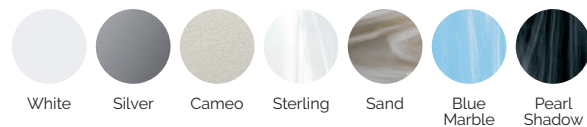

Volume Eau: 980 litres

Poids: Vide 330 kg / Plein 1.310 kg

7 couleurs

6 massages

COULEURS ACRYLIQUE

TYPE REVÊTEMENT MEUBLE EXTÉRIEUR

PREMIUM LINE

FR