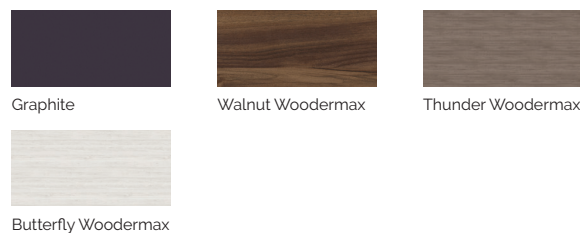

Volume Eau: 980 litres

Poids: Vide 330 kg / Plein 1.310 kg

7 couleurs

6 massages

COULEURS ACRYLIQUE

TYPE REVÊTEMENT MEUBLE EXTÉRIEUR

PREMIUM LINE

FR