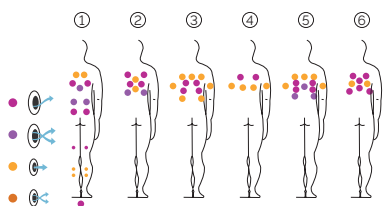

Soft

L'évolution dans sa forme la plus pure.

CODE 70523

Idéal pour 6 personnes

6 positions

1 allongées

5 assises

Dimensions: 216 x 216 x 90 cm

Volume Eau: 980 litres

Poids: Vide 330 kg / Plein 1.310 kg

7 couleurs

6 massages

COULEURS ACRYLIQUE

TYPE REVÊTEMENT MEUBLE EXTÉRIEUR

PREMIUM LINE

FR

AQUAVIA SPA

CARACTÉRISTIQUES TECHNIQUES

PRESTATIONS	
Total Points de Massage	71
Jets massage	60
Buse air	10
Cascades Eau	1
Sources Eau	2
Appui-tête	3
Touch Panel	Équipement en série
Ultraviolet Treatment UV	Équipement en série
Structure Métal	Équipement en série
Base ABS	Équipement en série
Energy Saving Cover	Équipement en série
EcoSpa	Option
Nordic Insulation System	Option
Blue Connect Plus	Option
FINITIONS	
Colour Sense	5 LED + Accessoires éclairés
Surround Bluetooth Audio	Option
Jets / Buses en acier inoxydable	Équipement en série
Barre Inoxydable	Équipement en série
Aromatherapy	Équipement en série
Wifi Spa Control	Option
Sans habillage	Option
POMPES DE MASSAGE	
Massage d'eau	2 x 1.800 W / 2,5 CV
Relax Impact Pump	1.150 W
FILTRATION ET CHAUFFAGE	
Pompe de recirculation	200 W
Chauffage d'eau	3.000 W
Type de filtre	Cartouche
High Performance Water Care	Équipement en série
COURANT ÉLECTRIQUE	
Puissance maximale to 230 V (LOW/AMP)	5.100 W / 22,2 A
Tension	230 V / 400 V III