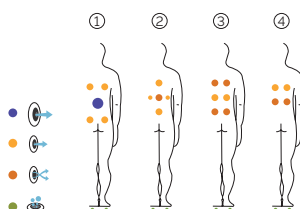

# Suite

Intimité et séduction.

CODE 71768

Idéal pour 2 personnes

4 positions

4 assises

Dimensions: 203 x 150 x 72 cm

Volume Eau: 520 litres

Poids: Vide 195 kg / Plein 715 kg

1 couleurs

4 massages

EXCLUSIVE LINE

FR

AQUAVIA SPA

CARACTÉRISTIQUES TECHNIQUES

PRESTATIONS	
Total Points de Massage	28
Jets massage	20
Buse air	8
Appui-tête	2
Touch Panel	Équipement en série
Ultraviolet Treatment UV	Équipement en série
Structure Métal	Équipement en série
Base ABS	Équipement en série
Energy Saving Cover	Équipement en série
EcoSpa	Équipement en série
Nordic Insulation System	Option
FINITIONS	
Colour Sense	4 LED
Pure Line Lighting	Option
Surround Bluetooth Audio	Option
Buses en acier inoxydable	Équipement en série
Aromatherapy	Équipement en série
Barra Acero Inoxydable	Option
Wifi Spa Control	Option
Sans habillage	Option
POMPES DE MASSAGE	
Massage d'eau	1800 W / 2,5 CV
Relax Impact Pump	1150 W
FILTRATION ET CHAUFFAGE	
Pompe de recirculation	200 W
Chauffage d'eau	3.000 W
Type de filtre	Cartouche
COURANT ÉLECTRIQUE	
Puissance maximale to 230 V (LOW/AMP)	3.400 W / 14,6 A
Tension	230 V / 400 V III