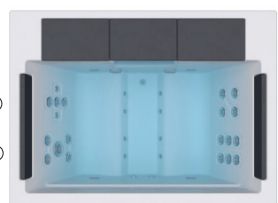

# Suite

Intimité et séduction.

CODE 71768

Idéal pour 2 personnes

4 positions

4 assises

Dimensions: 203 x 150 x 72 cm

Volume Eau: 520 litres

Poids: Vide 195 kg / Plein 715 kg

1 couleurs

4 massages

EXCLUSIVE LINE

FR

AQUAVIA SPA

CARACTÉRISTIQUES TECHNIQUES

PRESTATIONS	
Total Points de Massage	28
Jets massage	20
Buse air	8
Appui-tête	2
Touch Panel	Équipement en série
Ultraviolet Treatment UV	Équipement en série
Structure Métal	Équipement en série
Base ABS	Équipement en série
Energy Saving Cover	Équipement en série
EcoSpa	Équipement en série
Nordic Insulation System	Option
FINITIONS	
Colour Sense	4 LED
Pure Line Lighting	Option
Surround Bluetooth Audio	Option
Buses en acier inoxydable	Équipement en série
Aromatherapy	Équipement en série
Barra Acero Inoxydable	Option
Wifi Spa Control	Option
Sans habillage	Option
POMPES DE MASSAGE	
Massage d'eau	1800 W / 2,5 CV
Relax Impact Pump	1150 W
FILTRATION ET CHAUFFAGE	
Pompe de recirculation	200 W
Chauffage d'eau	3.000 W
Type de filtre	Cartouche
COURANT ÉLECTRIQUE	
Puissance maximale to 230 V (LOW/AMP)	3.400 W / 14,6 A
Tension	230 V / 400 V III