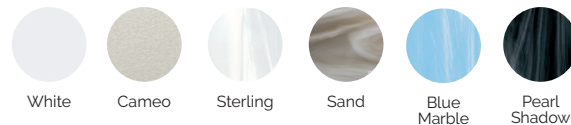

COULEURS ACRYLIQUE