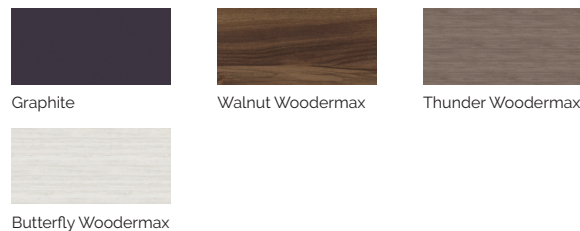

TYPE REVÊTEMENT MEUBLE EXTÉRIEUR

PREMIUM LINE

FR

AQUAVIA SPA

CARACTÉRISTIQUES TECHNIQUES

PRESTATIONS	
Total Points de Massage	72
Jets massage	56
Buse air	16
Cascades Eau	Non disponible
Sources Eau	2
Appui-tête	3
Touch Panel	Principal + Auxiliaire
Ultraviolet Treatment UV	Équipement en série
Structure Métal	Équipement en série
Base ABS	Équipement en série
Energy Saving Cover	Équipement en série
EcoSpa	Option
Nordic Insulation System	Option
Blue Connect Plus	Option
FINITIONS	
Colour Sense	5 LED + Accessoires éclairés
Pure Line Lighting	Option
Surround Bluetooth Audio	Option
Jets / Buses en acier inoxydable	Équipement en série
Barre Inoxydable	Équipement en série
Aromatherapy	Équipement en série
Wifi Spa Control	Option
Sans habillage	Option
POMPES DE MASSAGE	
Massage d'eau	2 × 2200 W / 3 CV
Relax Impact Pump	1150 W
FILTRATION ET CHAUFFAGE	
Pompe de recirculation	200 W
Chauffage d'eau	3.000 W
Type de filtre	Cartouche
High Performance Water Care	Équipement en série
COURANT ÉLECTRIQUE	
Puissance maximale to 230 V (LOW/AMP)	5.900 W / 25.7 A
Tension	230 V / 400 V III