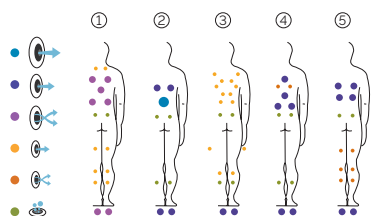

Velvet

Un spa XXL très performant.

CODE 52666

Idéal pour 4 personnes

5 positions

2 allongées

3 assises

Dimensions: 233 × 233 × 91 cm

Volume Eau: 1610 litres

Poids: Vide 378 kg / Plein 1988 kg

6 couleurs

5 massages

COULEURS ACRYLIQUE

TYPE REVÊTEMENT MEUBLE EXTÉRIEUR

PREMIUM LINE

FR

AQUAVIA SPA

CARACTÉRISTIQUES TECHNIQUES

PRESTATIONS	
Total Points de Massage	72
Jets massage	56
Buse air	16
Cascades Eau	Non disponible
Sources Eau	2
Appui-tête	3
Touch Panel	Principal + Auxiliaire
Ultraviolet Treatment UV	Équipement en série
Structure Métal	Équipement en série
Base ABS	Équipement en série
Energy Saving Cover	Équipement en série
EcoSpa	Option
Nordic Insulation System	Option
Blue Connect Plus	Option
FINITIONS	
Colour Sense	5 LED + Accessoires éclairés
Pure Line Lighting	Option
Surround Bluetooth Audio	Option
Jets / Buses en acier inoxydable	Équipement en série
Barre Inoxydable	Équipement en série
Aromatherapy	Équipement en série
Wifi Spa Control	Option
Sans habillage	Option
POMPES DE MASSAGE	
Massage d'eau	2 × 2200 W / 3 CV
Relax Impact Pump	1150 W
FILTRATION ET CHAUFFAGE	
Pompe de recirculation	200 W
Chauffage d'eau	3.000 W
Type de filtre	Cartouche
High Performance Water Care	Équipement en série
COURANT ÉLECTRIQUE	
Puissance maximale to 230 V (LOW/AMP)	5.900 W / 25.7 A
Tension	230 V / 400 V III