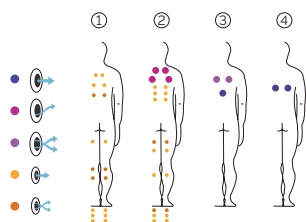

Dimensions: 500 × 230 × 138 cm

Volume Eau: 8.500 litres

Poids: Vide 1.150 kg / Plein: 7.150 kg

3 couleurs

4 massages

ACOULEURS ACRYLIQUE

White

Sterling