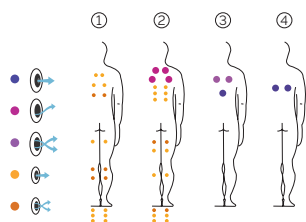

Amazon

De la nage à la détente, sans sortir de l'eau.

CODE 64414

Idéal pour 3 people

4 positions

2 allongées

2 assises

Dimensions: 500 × 230 × 138 cm

Volume Eau: 8.500 litres

Poids: Vide 1.150 kg / Plein: 7.150 kg

3 couleurs

4 massages