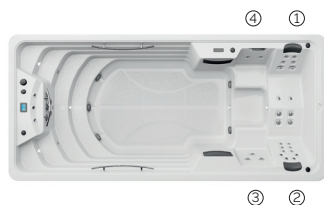

Amazon

De la nage à la détente, sans sortir de l'eau.

CODE 64414

Idéal pour 3 people

4 positions

2 allongées

2 assises

Dimensions: 500 × 230 × 138 cm

Volume Eau: 8.500 litres

Poids: Vide 1.150 kg / Plein: 7.150 kg

3 couleurs

4 massages