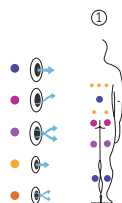

1 verticale

Dimensions: 400 x 230 x 138 cm

Volume Eau: 6.000 litres

Poids: Vide 1.150 kg / Plein 7.150 kg

3 couleurs

1 massages