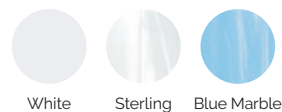

## ACOULEURS ACRYLIQUE

White

Sterling

Blue Marble