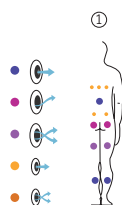

# Compact Pool

Un spa de nage puissant, compact et familial.

AQUAVIA SPA

FR

SWIMSPA

DISPONIBLE  
PROCHAIN  
AVRIL 2021

CODE 69128

1 positions
1 vertical
Dimensions: 400 x 230 x 138 cm
Volume Eau: 6.000 litres
Poids: Vide 1.150 kg / Plein 7.150 kg
3 couleurs
1 massages