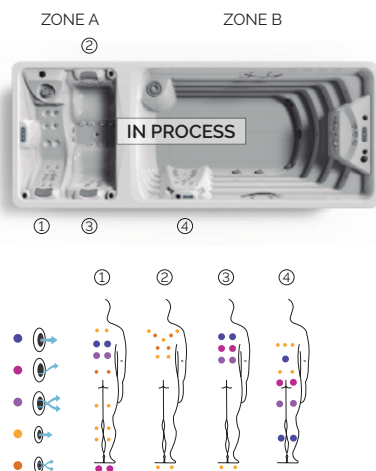

ACOULEURS ACRYLIQUE

White Sterling Blue Marble

TYPE REVÊTEMENT MEUBLE EXTÉRIEUR

Synthetic Grey Warm Grey

PRESTATIONS

PRESTATIONS OPTIONNELLES