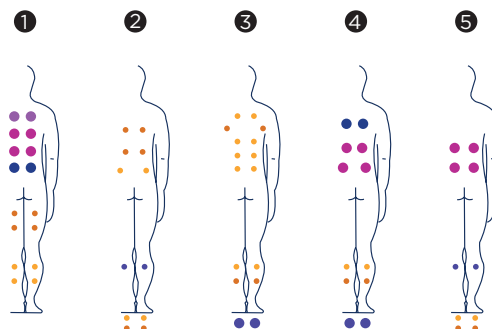

AQUALIFE 7

El spa Aqualife 7 dispone de 5 posiciones. Equipado con dos potentes bombas de masaje, dispone de una tumbona totalmente equipada, así como un circuito de 4 asientos.

Gracias a las dos potentes bombas de masaje, con sus 54 jets, el spa se convierte en el más potente de esta gama.

Posiciones: 5 (4  /1 )

Medidas: 216 x 216 x 90

Opcional:

Características técnicas

ref: 62318

Medidas (±2cm)	216 x 216 x 90
Posiciones (sentado / tumbado)	5 (4 / 1)
Volumen Agua (l)	1.180
Peso (vacío / lleno) (kg)	306 / 1.486

Tipo Revestimiento Mueble Exterior	Graphite / Thunder Woodermax / Walnut Woodermax / Butterfly Woodermax
Sin revestimiento	Opcional
Colores Acrílico*	44 / 27 / 72 / 59 / 18

PRESTACIONES	
Total Puntos de Masaje	56
Jets masaje agua	54
Boquillas masaje aire	-
Cascadas	2
Reposacabezas	3
Panel de Control Digital	•
Clean Water System	•
Estructura Metálica Galvanizada	•
Base ABS	•
Energy Saving Cover	•
EcoSpa	Opcional
Nordic Insulation System	Opcional