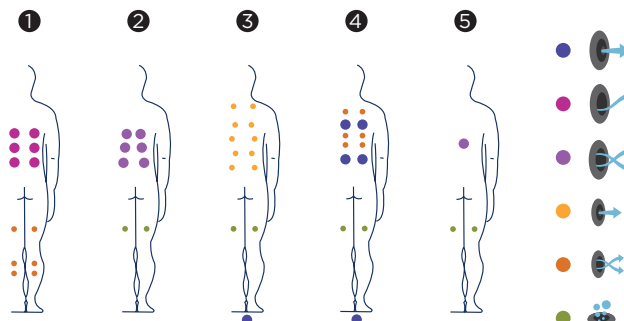

EASY ACCESS

El modelo Easy Access, es un producto muy versátil y elegante, cuya principal característica es su facilidad de acceso.

El Spa dispone de una escalera en su interior, compuesta de dos peldaños, integrada totalmente en el diseño del producto. Se complementa con una elegante escalera exterior con barandilla, fabricada en acero inoxidable y dos peldaños acabados en Solid Surface. La barandilla en acero inoxidable facilita el acceso y salida del interior del Spa.

Posiciones: 5 (4 / 1)

Medidas: 216 x 198 x 90

Características técnicas

Easy Access
ref: 52565

Medidas (±2cm)	216 x 198 x 90
Posiciones (sentado / tumbado)	5 (4 / 1)
Volumen Agua (l)	980
Peso (vacío / lleno) (kg)	330 / 1.310

Tipo Revestimiento Mueble Exterior	Grafito / Thunder / Nogal
Sin revestimiento	Opcional
Colores Acrílico	44 / 59 / 64 / 72

PRESTACIONES	
Total Puntos de Masaje	48
Micro Masaje Localizado Presión	10
Masaje Rotativo Antitensión	7
Masaje Rotativo Drenaje	6
Masaje Pies Reflexo	1
Masaje Cervical	2
Jets Tumbona Intensive Treatment	12
Boquillas Relax Impact System	8
Cascadas Agua	-
Fuentes Agua	2
Reposacabezas	3
Panel de Control Digital	•
Ultraviolet Treatment UV	•
Estructura Metálica Galvanizada	•
Base ABS	•
Energy Saving Cover	•
EcoSpa	Opcional