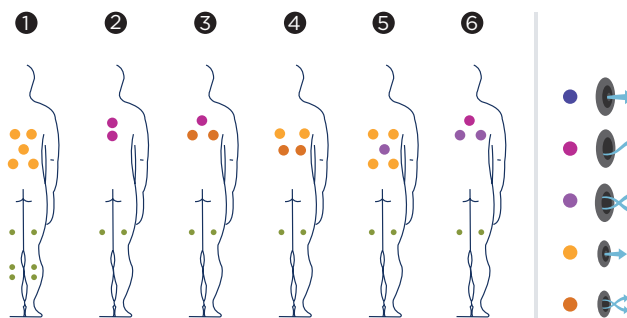

## PULSE

Comprar un spa de formas redondeadas como éste es optar por un interior de fácil transición entre las diferentes posiciones que, con disposición de jets y boquillas distintas, ofrecen diferentes tipos de masaje adecuados a situaciones y necesidades distintas.

**Posiciones:** 6 (5 / 1)

**Medidas:** 216 x 216 x 90

Opcional:

**Características técnicas**

ref: 69124

Medidas ( ±2cm)	216 x 216 x 90
Posiciones (sentado / tumbado)	6 (5 / 1)
Volumen Agua (l)	980
Peso (vacío / lleno) (kg)	330 / 1.310
Tipo Revestimiento Mueble Exterior	Graphite / Thunder Woodermax / Walnut Woodermax / Butterfly Woodermax
Sin revestimiento	Opcional
Colores Acrílico*	44 / 27 / 72 / 59 / 18
<b>PRESTACIONES</b>	
Total Puntos de Masaje	<b>44</b>
Jets masaje agua	28
Boquillas masaje aire	16
Cascadas	-
Reposacabezas	3
Panel de Control Digital	•
Clean Water System	•
Estructura Metálica Galvanizada	•
Base ABS	•
Energy Saving Cover	•
EcoSpa	Opcional
Nordic Insulation System	Opcional
<b>ACABADOS</b>	
2 Focos LED	Opcional
1 Foco LED	•
Bluetooth Audio	Opcional
Boquillas Inoxidable	•
Touch Panel Programable Wifi	Opcional
<b>BOMBAS DE MASAJE</b>	
Masaje de agua	1 x 1.800 W / 2,5 CV
Relax Impact Pump	400 W
<b>FILTRACIÓN Y CALEFACCIÓN</b>	
Bomba de recirculación	250 W
Calentador de agua	3.000 W
Tipo de filtro	Cartucho
<b>CORRIENTE ELÉCTRICA</b>	
Potencia requerida LOW AMP (W) / (A) a 230 V	3.400 W / 14,8 A
Voltaje	230 V / 400 V III