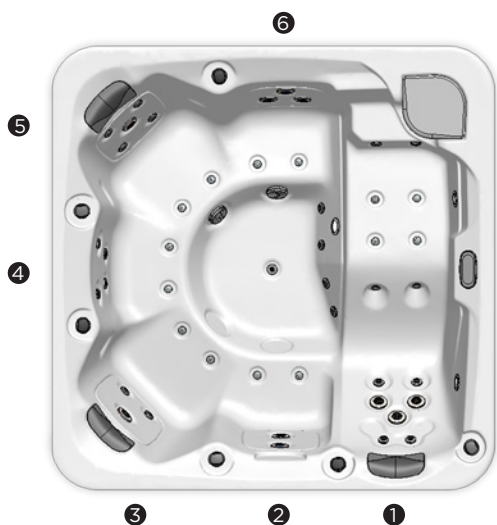

## PULSE

Comprar un spa de formas redondeadas como éste es optar por un interior de fácil transición entre las diferentes posiciones que, con disposición de jets y boquillas distintas, ofrecen diferentes tipos de masaje adecuados a situaciones y necesidades distintas.

**Posiciones:** 6 (5 / 1)

**Medidas:** 216 x 216 x 90

Opcional:

**Características técnicas**

ref: 69124

Medidas ( ±2cm)	216 x 216 x 90
Posiciones (sentado / tumbado)	6 (5 / 1)
Volumen Agua (l)	980
Peso (vacío / lleno) (kg)	330 / 1.310
Tipo Revestimiento Mueble Exterior	Graphite / Thunder Woodermax / Walnut Woodermax / Butterfly Woodermax
Sin revestimiento	Opcional
Colores Acrílico*	44 / 27 / 72 / 59 / 18
<b>PRESTACIONES</b>	
Total Puntos de Masaje	<b>44</b>
Jets masaje agua	28
Boquillas masaje aire	16
Cascadas	-
Reposacabezas	3
Panel de Control Digital	•
Clean Water System	•
Estructura Metálica Galvanizada	•
Base ABS	•
Energy Saving Cover	•
EcoSpa	Opcional
Nordic Insulation System	Opcional
<b>ACABADOS</b>	
2 Focos LED	Opcional
1 Foco LED	•
Bluetooth Audio	Opcional
Boquillas Inoxidable	•
Touch Panel Programable Wifi	Opcional
<b>BOMBAS DE MASAJE</b>	
Masaje de agua	1 x 1.800 W / 2,5 CV
Relax Impact Pump	400 W
<b>FILTRACIÓN Y CALEFACCIÓN</b>	
Bomba de recirculación	250 W
Calentador de agua	3.000 W
Tipo de filtro	Cartucho
<b>CORRIENTE ELÉCTRICA</b>	
Potencia requerida LOW AMP (W) / (A) a 230 V	3.400 W / 14,8 A
Voltaje	230 V / 400 V III