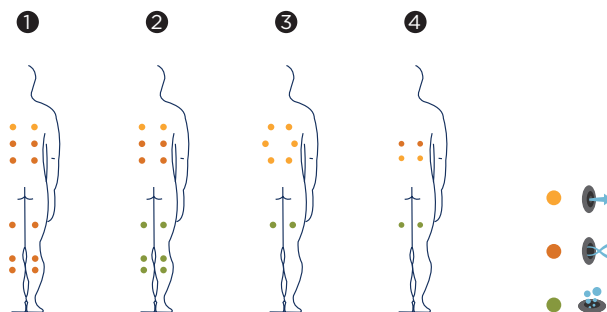

# BARCELONA

El spa Barcelona esta dotado de un diseño sofisticado, un completo circuito de masajes, con desbordante y excelentes detalles en sus acabados que lo convierten en un objeto de deseo.

Su línea moderna, con base cuadrada y dos tumbonas, aportará el máximo confort a una pareja que quiera relajarse al máximo o tonificar sus músculos con sus 28 jets y 10 inyectores de aire en los múltiples circuitos de masaje que permite.

**Posiciones:** 4 (2 / 2 )

**Medidas:** 230 x 230 x 90

Optional:

- SILENT PUMP
- ENERGY SAVING COVER
- relax IMPACT SYSTEM
- HIGH PERFORMANCE WATERCARE
- COLOUR SENSE
- ULTRAVIOLET TREATMENT
- DesignLine
- WOODERmax
- METALLIC (structure)
- BCN DESIGN
- NORDIC INSULATION SYSTEM
- Ecospa
- WIFI Touch Panel
- Surround Bluetooth AUDIO

## Accesorios

Escalera NOGAL  
(o modelo GRAFITO)

Accesorio ideal para recoger de  
forma cómoda la cubierta del spa

Kit de desinfección

Como parte de nuestra política de mejoramiento continuo, nos reservamos el derecho de modificar el diseño y/o especificaciones sin previo aviso.