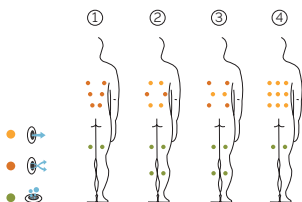

Volumen de agua: 975 litros

Peso: Vacío 450 kg / Lleno 1.425 kg

6 colores

4 tipos de masaje

② ③

ACABADOS CASCO (COLORES ACRÍLICO)

ACABADOS REVESTIMIENTO DEL MUEBLE EXTERIOR

PRESTACIONES

PRESTACIONES OPCIONALES

AQUAVIA SPA

ES

EXCLUSIVE LINE

CARACTERÍSTICAS TÉCNICAS

PRESTACIONES	
Total puntos de masaje	39
Jets masaje agua	27
Boquillas masaje aire	12
Jets / Boquillas inoxidable	Estándar
Reposacabezas	2
Touch Panel	Estándar
Ultraviolet Treatment UV	Estándar
Estructura metálica	Estándar
Base ABS	Estándar
Energy Saving Cover	Estándar
EcoSpa	Estándar
Nordic Insulation System	Opcional
Blue Connect Plus	Opcional
ACABADOS	
Colour Sense	5 LED + accesorios iluminados
Pure Line Lighting	Estándar
Surround Bluetooth Audio	Opcional
Mueble Woodermax	No disponible
Aromatherapy	Estándar
Barra Acero Inoxidable	No disponible
Wifi Spa Control	Opcional
Sin revestimiento	No disponible
BOMBAS DE MASAJE	
Masaje de agua	1800 W / 2,5 CV
Relax Impact Pump	1150 W
FILTRACIÓN Y CALEFACCIÓN	
Bomba de recirculación	200 W
Calentador de agua	3.000 W
Tipo de filtro	Cartucho
CORRIENTE ELÉCTRICA	
Potencia requerida a 230 V (LOW/AMP)	3.400 W / 14,6 A
Voltaje	230 V / 400 V III