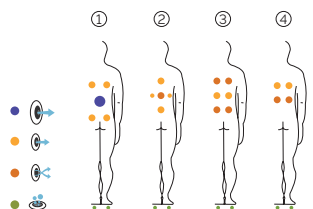

Peso: Vacío 480 kg / Lleno 1.000 kg

6 colores

4 tipos de masaje

EXCLUSIVE LINE

ES

AQUAVIA SPA

CARACTERÍSTICAS TÉCNICAS

PRESTACIONES	
Total puntos de masaje	28
Jets masaje agua	20
Boquillas masaje aire	8
Jets / Boquillas Inoxidable	Estándar
Reposacabezas	2
Touch Panel	Estándar
Ultraviolet Treatment UV	Estándar
Estructura metálica	Estándar
Base ABS	Estándar
Energy Saving Cover	Estándar
EcoSpa	Estándar
Nordic Insulation System	Opcional
ACABADOS	
Colour Sense	4 LED
Pure Line Lighting	Estándar
Surround Bluetooth Audio	Opcional
Mueble Woodermax	No disponible
Aromatherapy	Estándar
Barra Acero Inoxidable	No disponible
Wifi Spa Control	Opcional
Sin revestimiento	No disponible
BOMBAS DE MASAJE	
Masaje de agua	1800 W / 2,5 CV
Relax Impact Pump	1150 W
FILTRACIÓN Y CALEFACCIÓN	
Bomba de recirculación	200 W
Calentador de agua	3.000 W
Tipo de filtro	Cartucho
CORRIENTE ELÉCTRICA	
Potencia requerida a 230 V (LOW/AMP)	3.400 W / 14,6 A
Voltaje	230 V / 400 V III