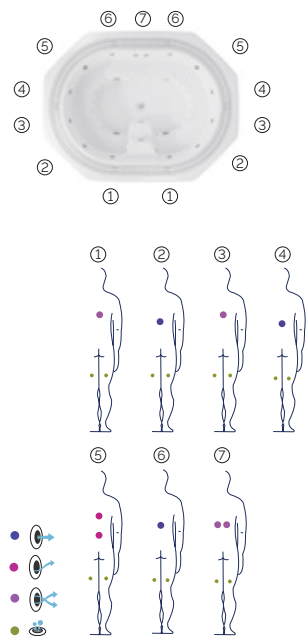

# Hydra

El hidromasaje interminable.

**CÓDIGO 73588**

Ideal para **13 personas**

**13 posiciones** distintas

**13 asientos**

**Medidas:** 365 x 280 cm

**Volumen de agua:** 2.490 litros

**Peso:** Vacío 373 kg / Lleno 2.863 kg

**3 colores**

**7 tipos** de masaje