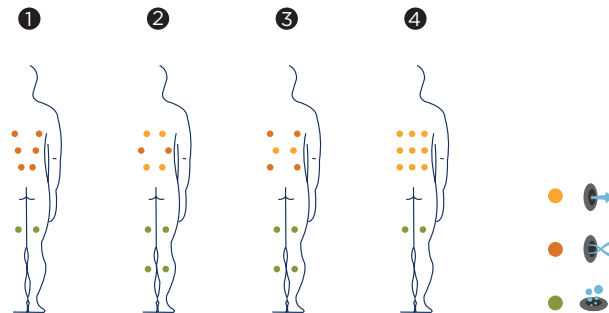

# ORIGAMI

El nuevo Spa Origami. Un diseño que parte de las artes de la cultura japonesa, que busca un momento íntimo, de calma y paciencia.

Las formas del mueble favorecen la expresividad y la liberación emocional, así como la relajación en su interior.

**Posiciones:** 4

**Medidas:** 231 x 231 x 78

Optional:

- SILENT PUMP
- ENERGY SAVING COVER
- Ecospa
- reilax IMPACT SYSTEM
- COLOUR SENSE
- ULTRAVIOLET TREATMENT
- Aroma therapy
- METALLIC structure
- BCN DESIGN
- PURELINE LIGHTING
- NORDIC INSULATION SYSTEM
- WIFI Touch Panel
- Surround Bluetooth AUDIO

**Características técnicas**

ref: 69944

Medidas ( ±2cm)	231 x 231 x 78
Posiciones (sentado / tumbado)	4 (4 / -)
Volumen Agua (l)	975
Peso (vacío/lleño) (kg)	450 / 1.425

Tipo Revestimiento Mueble Exterior	Solid Surface / Grafito / Thunder / Nogal
Sin revestimiento	Opcional
Colores Acrílico	44 / 27 / 59 / 18 / 64

PRESTACIONES	
Total Puntos de Masaje	<b>39</b>
Micro Masaje Localizado Presión	15
Masaje Rotativo Antitensión	12
Boquillas Relax Impact System	12
Jets/Boquillas Inoxidable	•
Reposacabezas	2
Panel de Control Digital	•
Ultraviolet Treatment UV	•
Estructura Metálica Galvanizada	•
Base ABS	•
Energy Saving Cover	•
EcoSpa	•
Nordic Insulation System	Opcional