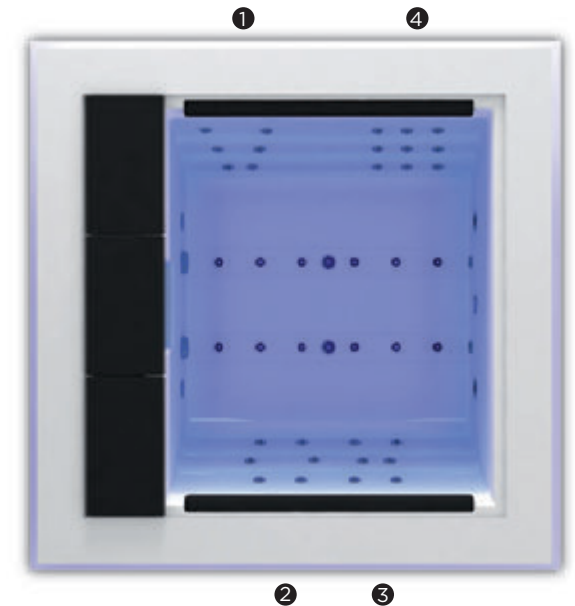

**Posiciones:** 4

**Medidas:** 231 x 231 x 78

Optional:

- SILENT PUMP
- ENERGY SAVING COVER
- Ecospa
- reilax IMPACT SYSTEM
- COLOUR SENSE
- ULTRAVIOLET TREATMENT
- Aroma therapy
- METALLIC structure
- BCN DESIGN
- PURELINE LIGHTING
- NORDIC INSULATION SYSTEM
- WIFI Touch Panel
- Surround Bluetooth AUDIO

**Características técnicas**

ref: 69944

Medidas ( ±2cm)	231 x 231 x 78
Posiciones (sentado / tumbado)	4 (4 / -)
Volumen Agua (l)	975
Peso (vacío/lleño) (kg)	450 / 1.425

Tipo Revestimiento Mueble Exterior	Solid Surface / Grafito / Thunder / Nogal
Sin revestimiento	Opcional
Colores Acrílico	44 / 27 / 59 / 18 / 64

PRESTACIONES	
Total Puntos de Masaje	<b>39</b>
Micro Masaje Localizado Presión	15
Masaje Rotativo Antitensión	12
Boquillas Relax Impact System	12
Jets/Boquillas Inoxidable	•
Reposacabezas	2
Panel de Control Digital	•
Ultraviolet Treatment UV	•
Estructura Metálica Galvanizada	•
Base ABS	•
Energy Saving Cover	•
EcoSpa	•
Nordic Insulation System	Opcional