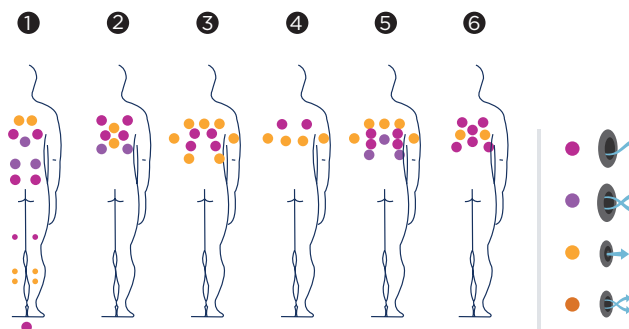

SOFT

El spa Soft tiene grandes prestaciones y una gran capacidad: 6 personas, con una espectacular tumbona y 5 confortables asientos dispuestos de forma coral para amplificar el valor social del hidromasaje. Es un spa de excelente diseño, tanto exterior como interior.

Posiciones: 6 (5  / 1 )

Medidas: 216 x 216 x 90

Opcional:

Características técnicas

ref: 70523

Medidas (±2cm)	216 x 216 x 90
Posiciones (sentado / tumbado)	6 (5 / 1)
Volumen Agua (l)	980
Peso (vacío / lleno) (kg)	330 / 1.310