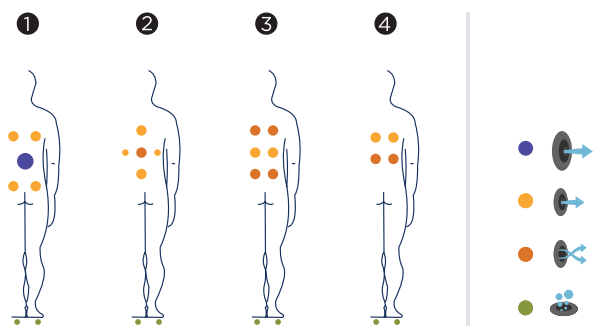

NOVEDAD
2019

SUITE

Llega Suite Spa de Aquavia, el hidromasaje minimalista más atractivo del momento, pensado para parejas y orientado tanto a suites o habitaciones superiores de hotel como a domicilios particulares. Sus medidas compactas (203x150x72) contrastan con su versatilidad, gracias a un diseño que permite cuatro posiciones diferentes en sus dos habitáculos en forma de tumbona.

Posiciones: 4 

Medidas: 203 x 150 x 72

-  SILENT PUMP
-  ENERGY SAVING COVER
-  relax IMPACTSYSTEM
-  COLOUR SENSE
-  ULTRAVIOLET TREATMENT
-  WOODERmax
-  METALLIC (structure)
-  BCN DESIGN

Opcional:

-  blue connect plus
-  Ecospa
-  PURELINE LIGHTING
-  NORDIC INSULATION SYSTEM
-  WIFI Touch Panel
-  Surround Bluetooth AUDIO

Características técnicas

ref: 71768

Medidas (±2cm)	203 x 150 x 72
Posiciones (sentado / tumbado)	4 (4 / -)
Volumen Agua (l)	520
Peso (vacío / lleno) (kg)	195 / 715

Tipo Revestimiento Mueble Exterior	Graphite Woodermax / Thunder Woodermax / Walnut Woodermax / Butterfly Woodermax
Mueble Exterior Soft Rain (Dark Grey)	-
Sin revestimiento	Opcional
Colores Acrílico*	44