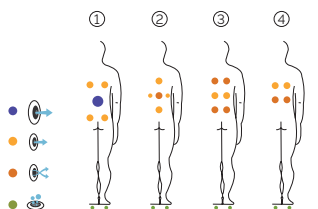

Peso: Vacío 195 kg / Lleno 715 kg

1 colores

4 tipos de masaje

EXCLUSIVE LINE

ES

AQUAVIA SPA

CARACTERÍSTICAS TÉCNICAS

PRESTACIONES	
Total puntos de masaje	28
Jets masaje agua	20
Boquillas masaje aire	8
Reposacabezas	2
Touch Panel	Estándar
Ultraviolet Treatment UV	Estándar
Estructura metálica	Estándar
Base ABS	Estándar
Energy Saving Cover	Estándar
EcoSpa	Estándar
Nordic Insulation System	Opcional
ACABADOS	
Colour Sense	4 LED
Pure Line Lighting	Opcional
Surround Bluetooth Audio	Opcional
Jets / Boquillas Inoxidable	Estándar
Aromatherapy	Estándar
Barra Acero Inoxidable	Opcional
Wifi Spa Control	Opcional
Sin revestimiento	Opcional
BOMBAS DE MASAJE	
Masaje de agua	1800 W / 2,5 CV
Relax Impact Pump	1150 W
FILTRACIÓN Y CALEFACCIÓN	
Bomba de recirculación	200 W
Calentador de agua	3.000 W
Tipo de filtro	Cartucho
CORRIENTE ELÉCTRICA	
Potencia requerida a 230 V (LOW/AMP)	3.400 W / 14,6 A
Voltaje	230 V / 400 V III