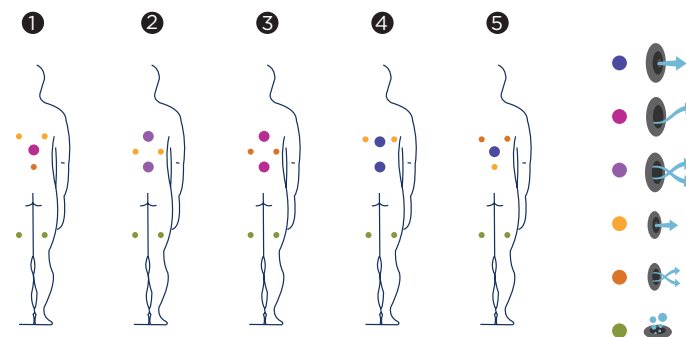

SUNDOWN

El spa Sundown, se caracteriza por su forma circular. Ha sido diseñado con el objetivo de ofrecer una variedad notable de masajes, en un spa que tiene una capacidad para 5 personas sentadas.

Posiciones: 5 
Medidas: Ø 205 x 90

ref: 52163

Características técnicas

Medidas (±2cm)	Ø 205 x 90
Posiciones (sentado / tumbado)	5 (5 /-)
Volumen Agua (l)	680
Peso (vacío / lleno) (kg)	260 / 1.240

Tipo Revestimiento Mueble Exterior	SG	SM
Colores Acrílico	44 / 59 / 72	

PRESTACIONES	
Total Puntos de Masaje	30
Micro Masaje Localizado Presión	10
Masaje Rotativo Antitensión	2
Masaje Rotativo Drenaje	8
Masaje Pies Reflexo	-
Masaje Cervical	-
Jets Tumbona Intensive Treatment	-
Boquillas Relax Impact System	10
Cascadas Agua	-
Reposacabezas	-
Panel de Control Digital	•
Clean Water System	•
Estructura Metálica Galvanizada	•
Base ABS	•
Energy Saving Cover	•
EcoSpa	-

Accesorios

*Escalera GRAPHITE
(o modelo BASIC)*

*Accesorio ideal para recoger de
forma cómoda la cubierta del spa*

Kit de desinfección

Como parte de nuestra política de mejoramiento continuo, nos reservamos el derecho de modificar el diseño y/o especificaciones sin previo aviso.