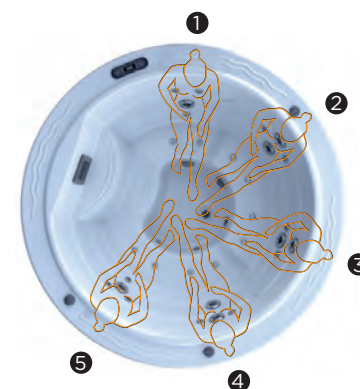

SUNDOWN

El spa Sundown, se caracteriza por su forma circular. Ha sido diseñado con el objetivo de ofrecer una variedad notable de masajes, en un spa que tiene una capacidad para 5 personas sentadas.

Posiciones: 5 
Medidas: Ø 205 x 90

ref: 52163

Características técnicas

Medidas (±2cm)	Ø 205 x 90
Posiciones (sentado / tumbado)	5 (5 /-)
Volumen Agua (l)	680
Peso (vacío / lleno) (kg)	260 / 1.240

Tipo Revestimiento Mueble Exterior	SG	SM
Colores Acrílico	44 / 59 / 72	

PRESTACIONES	
Total Puntos de Masaje	30
Micro Masaje Localizado Presión	10
Masaje Rotativo Antitensión	2
Masaje Rotativo Drenaje	8
Masaje Pies Reflexo	-
Masaje Cervical	-
Jets Tumbona Intensive Treatment	-
Boquillas Relax Impact System	10
Cascadas Agua	-
Reposacabezas	-
Panel de Control Digital	•
Clean Water System	•
Estructura Metálica Galvanizada	•
Base ABS	•
Energy Saving Cover	•
EcoSpa	-

Accesorios

*Escalera GRAPHITE
(o modelo BASIC)*

*Accesorio ideal para recoger de
forma cómoda la cubierta del spa*

Kit de desinfección

Como parte de nuestra política de mejoramiento continuo, nos reservamos el derecho de modificar el diseño y/o especificaciones sin previo aviso.