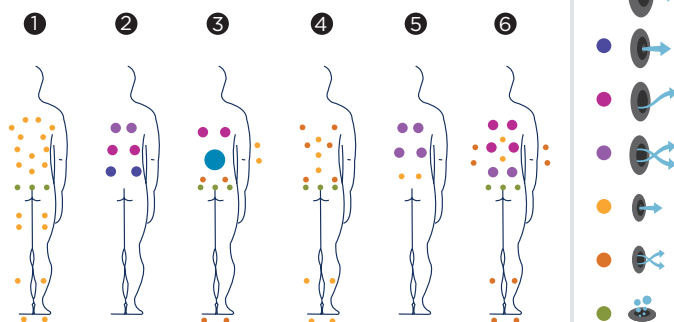

SUNSET

El Spa Sunset es un modelo idóneo para 4 usuarios. Dispone de un amplio espacio en su interior, seis posiciones con un masaje diferenciado y todas las prestaciones, calidad y garantías de la gama Premium.

El hidromasaje ha sido cuidado hasta el último detalle: el Spa dispone de 6 posiciones diferenciadas que permiten realizar un completo circuito de hidromasaje.

El Spa se ha equipado con un total de 64 jets, lo que permite tratar cada una de las partes del cuerpo: espalda, brazos, piernas y pies. El masaje de aire que proporciona las 12 boquillas de aire, permite relajar la musculatura de la espalda, ofreciendo una sensación de descarga y relajación.

Posiciones: 6 🐾

Medidas: 216 x 216 x 90

Opcional:				

Características técnicas

ref: 62132

Medidas (±2cm)	233 x 233 x 91
Posiciones (sentado / tumbado)	5 (3 / 2)
Volumen Agua (l)	1.610
Peso (vacío / lleno) (kg)	378 / 1.988