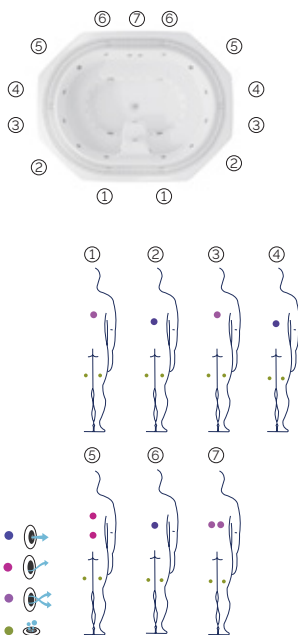

**Gewicht:** Leer 373 kg / Befüllt 2.863 kg

**3 Farben**

**7 Massagen**