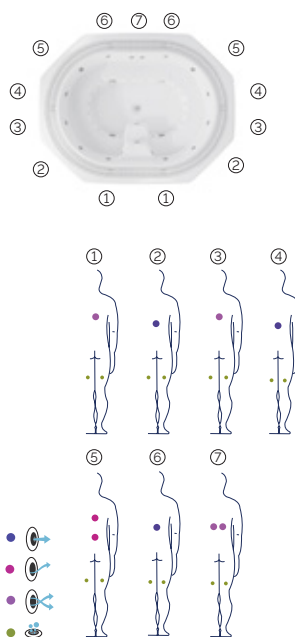

# Hydra

L'idromassaggio senza fine.

**CODICE 73588**

Ideale per **13 persone**

**13 posizioni**

**13 seduto**

**Misure:** 365 x 280 cm

**Volume acqua:** 2.490 litri

**Peso:** Vuota 373 kg / Piena 2.863 kg

**3 colori**

**7 massaggi**