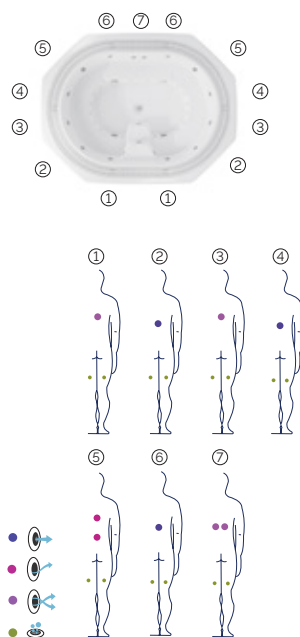

Hydra

L'hydromassage sans fin.

CODE 73588

Idéal pour **13 personnes**

13 positions

13 assises

Dimensions: 365 x 280 cm

Volume Eau: 2.490 litres

Poids: Vide 373 kg / Plein 2.863 kg

3 couleurs

7 massages

COULEURS ACRYLIQUE

PRESTATIONS

PROFESSIONAL LINE

FR

AQUAVIA SPA

CARACTÉRISTIQUES TECHNIQUES

PRESTATIONS	
Total Points de Massage	32
Jets massage	16
Buse air	16
Buses en acier inoxydable	Option
Appui-tête	Non disponible
Grille en bois	Non disponible
Poussoir Piezo-Électrique	2
Structure Métal	Équipement en série
Projecteur LED Blanc	Équipement en série
Chromothérapie Ampoule LED	Option
Couverture isotherme	Option
ÉQUIPEMENT EXTERNE RECOMMANDÉ	
Réservoir de Compensation	2.000 l
Kit Compact	Kit 75 2M
ÉQUIPEMENT	
Filtre	Ø 650
Pompe de filtration	0,82 KW
Pompes de massage	2 x 1,81 KW
Blower	1,3 KW
Réchauffeur électrique	6 KW
Ozonateur	Option
Poussoirs / Contrôle	Piezo-Électrique.
INSTALLATION	
Puissance maximale (LOW AMP) (W)	11.760 W
Puissance maximale (LOW AMP) (A)	18,9 A
Tension	400 V III

Dans le cadre de notre politique d'améliorations constantes, nous réservons le droit de modifier/d'amender nos spécifications n'importe quand et sans aucun préavis.