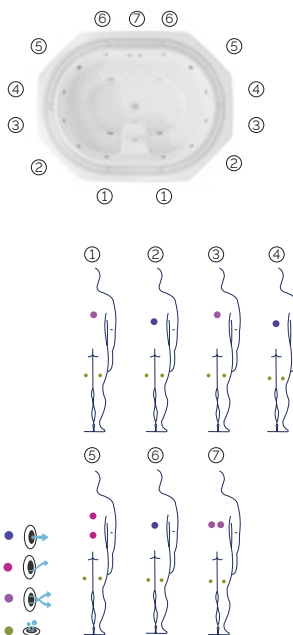

Hydra

El hidromasaje interminable.

CÓDIGO 73588

Ideal para **13 personas**

13 posiciones distintas

13 asientos

Medidas: 365 x 280 cm

Volumen de agua: 2.490 litros

Peso: Vacío 373 kg / Lleno 2.863 kg

3 colores

7 tipos de masaje

ACABADOS CASCO (COLORES ACRÍLICO)

PRESTACIONES

ES

AQUAVIA SPA

PROFESSIONAL LINE

CARACTERÍSTICAS TÉCNICAS

PRESTACIONES	
Total puntos de masaje	32
Jets masaje agua	16
Boquillas masaje aire	16
Boquillas inoxidable	Opcional
Reposacabezas	No disponible
Rejilla madera de teca	No disponible
Pulsador piezoeléctricos	2
Estructura metálica	Estándar
Foco Blanco LED	Estándar
Cromoterapia Foco LED	Opcional
Cubierta isotérmica	Opcional
EQUIPO EXTERNO RECOMENDADO	
Depósito de Compensación	2.000 l
Kit Compacto	Kit 75 2M
EQUIPAMIENTO	
Filtro	Ø 650
Bomba Filtración	0,82 KW
Bombas Masaje	2 x 1,81 KW
Bomba Soplante	1,3 KW
Calefacción	6 KW
Ozonizador	Opcional
Pulsadores / Control	Piezoelec.
INSTALACIÓN	
Potencia requerida (LOW AMP) (W)	11.760 W
Potencia requerida (LOW AMP) (A)	18,9 A
Voltaje	400 V III

Como parte de nuestra política de mejoramiento continuo, nos reservamos el derecho de modificar el diseño y/o especificaciones sin previo aviso.